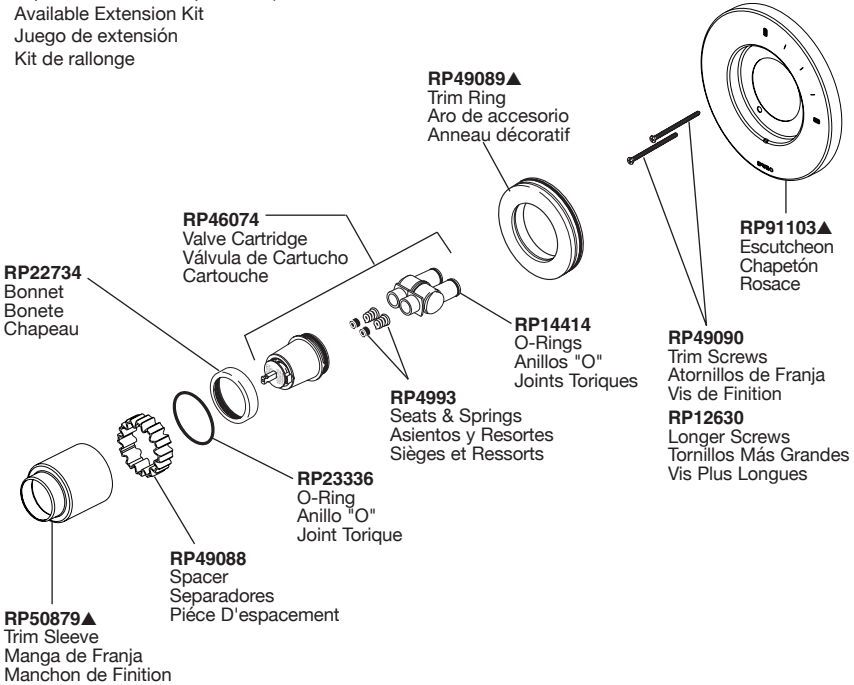

T60P035 Models / Modelos / Modèles

RP81665

(ordered separately/venden por separado/vendues séparément)
 Available Extension Kit
 Juego de extensión
 Kit de rallonge

RP91104▲
Handle Assembly
Ensamble de la Manija
Poignée