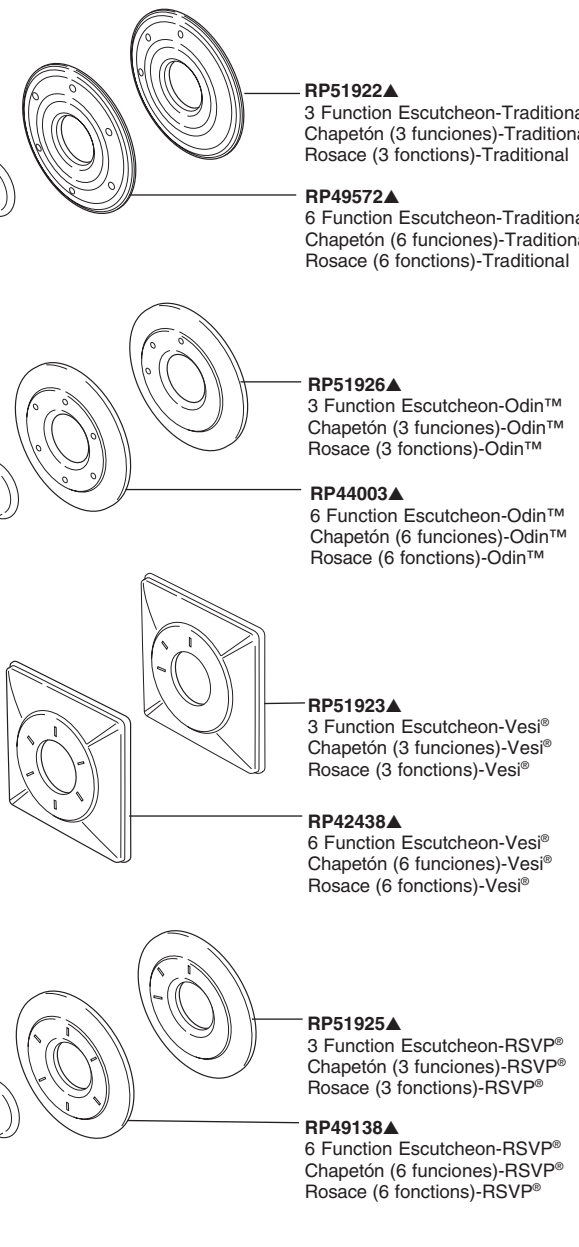

Si usted tiene instalado la pieza **R11600** necesitará ordenar **RP42410** (ensamble del cartucho), **RP37902** (extensión de espiga de 3 funciones) o **RP37903** (extensión de espiga de 6 funciones) y **RP37890** (tornillo de extensión) para utilizar el accesorio nuevo. **Nota: La pieza RP42412 (manga de accesorio) puede ser necesaria para las instalaciones de 3.5 a 4.0 pulgadas de profundidad desde la superficial de la pared acabada.**

**RP44026▲ (Metal)**

**RP44027 (Dark Wenge)**  
**RP44028 (Light Maple)**  
Handle Lever  
Manija  
Manette

**RP44002▲**

Handle w/Set Screw  
Manija con Tornillo de Ajuste  
Manette avec Vis de Calage

**RP51917▲**

Trim Sleeve  
Manga del Accesorio  
Manchon de Finition

**RP64652▲**

Handle w/Set Screw  
Manija con Tornillo de Ajuste  
Manette avec Vis de Calage

**RP51917▲**

Trim Sleeve  
Manga del Accesorio  
Manchon de Finition

**RP49137▲**

Handle w/Set Screw  
Manija con Tornillo de Ajuste  
Manette avec Vis de Calage

**RP51922▲**

3 Function Escutcheon-Traditional  
Chapetón (3 funciones)-Traditional  
Rosace (3 fonctions)-Traditional