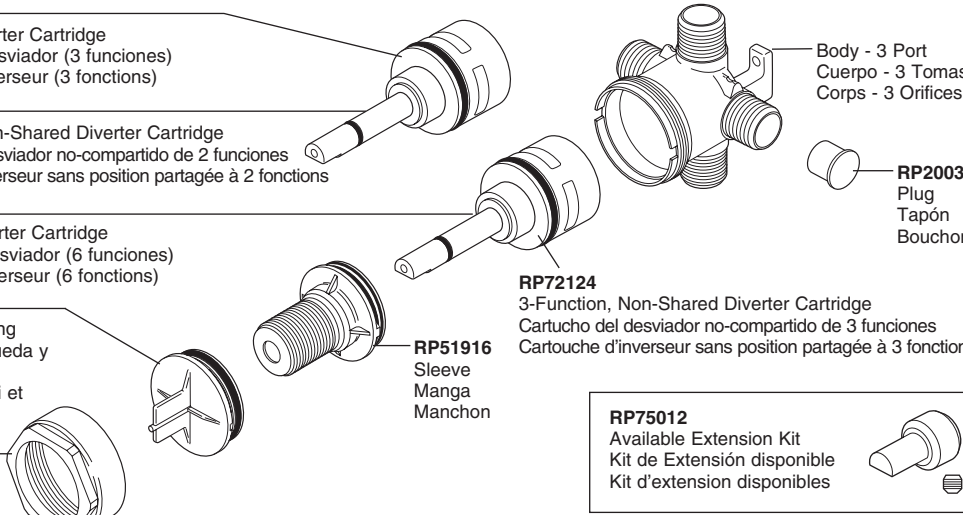

**Models / Modelos / Modèles T60810, T60910, T60875, T60975, T60840, T60940, T60890 & T60990**

**RP51918**

3 Function Diverter Cartridge  
Cartucho del desviador (3 funciones)  
Cartouche d'inverseur (3 fonctions)

**RP72123**

2-Function, Non-Shared Diverter Cartridge  
Cartucho del desviador no-compartido de 2 funciones  
Cartouche d'inverseur sans position partagée à 2 fonctions

**RP51919**

6 Function Diverter Cartridge  
Cartucho del desviador (6 funciones)  
Cartouche d'inverseur (6 fonctions)

**RP46078**

Test Cap & O-ring  
Casquillo de Prueba y Anillo "O"  
Bouchon d'essai et Joint Torique

**RP64851**

Bonnet  
Bonete  
Chapeau

Body - 3 Port  
Cuerpo - 3 Tomas  
Corps - 3 Orifices

**RP20032**  
Plug  
Tapón  
Bouchon

**RP72124**

3-Function, Non-Shared Diverter Cartridge  
Cartucho del desviador no-compartido de 3 funciones  
Cartouche d'inverseur sans position partagée à 3 fonctions

**RP75012**

Available Extension Kit  
Kit de Extensión disponible  
Kit d'extension disponibles