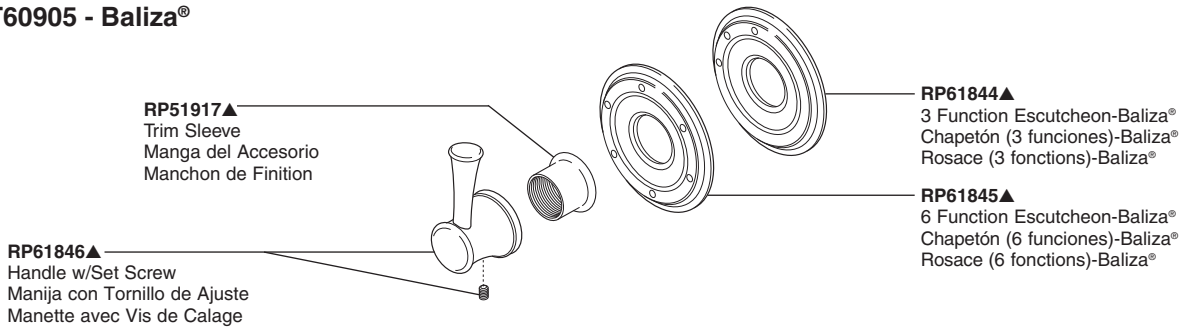

T60805 & T60905 - Baliza®

T60810 & T60910 - Traditional

T60830 & T60930 - Virage®

T60840 & T60940 - Vesi®

T60850 & T60950 - Sotria™

▲Specify Finish
Especifique el Acabado
Précisez le Fini