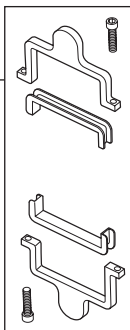

RP50879▲
Trim Sleeve
Manga de Franja
Manchon de Finition

RP49090
Trim Screws
Atornillos de Franja
Vis de Finition

RP23336
O-Ring
Anillo "O"
Joint Torique

RP12630
Longer Screws
Tornillos Más Grandes
Vis Plus Longues

RP49099▲
Handle Assembly
Ensamble de la Manija
Poignée

RP49098▲
Temperature Knob, Cover & Screw
Perilla de la Temperatura, Cubierta y Tornillo
Poignéé de Réglage de Température et Vis

RP49126▲
Tub Spout/Pull-Up Diverter
Tubo de Salida para Bañera/
Botón Desviador de Alzar
Bec/avec dérivation à trette

- ▲ Specify Finish
- ▲ Especifica el Acabado
- ▲ Précisez le Fini

T60080, T60280 & T60480 Models / Modelos / Modèles

Model 81380▲
Showerhead
Cabeza de Regadera
Pomme de Douche

RP71650▲
Shower Arm & Flange
Brazo de Regadera y Pestaña
Tuyau de Pomme de Douche et Collettere

RP63688
Mounting Plates, Sleeves & Screws
Placas de montaje, mangas y Tornillos
Plaques de montage, manchons et vis

RP47201
Cartridge Assembly
Cartucho
Cartouche

RP63690
Set Screws
Tornillos de Ajuste
Vis de Calage