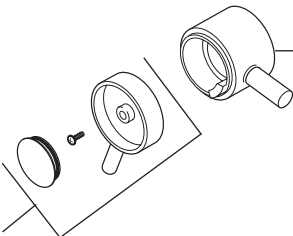

RP49089▲
Trim Ring
Aro de accesorio
Anneau décoratif

RP49095▲
Escutcheon
(Diag. Screw Holes)
Chapetón
(Huecos para los
Tornillos Diagonales)
Rosace
(Trous de Vis
en Diagonale)

RP196
Trim Screws
Atornillos de Franja
Vis de Finition

RP12630
Longer Screws
Tornillos Más Grandes
Vis Plus Longues

RP23336
O-Ring
Anillo "O"
Joint Torique

RP49097▲
Handle Assembly
Ensamble de la Manija
Poignée

RP49096▲
Temperature Knob, Cover & Screw
Perilla de la Temperatura, Cubierta y Tornillo
Poignée de Réglage de Température et Vis