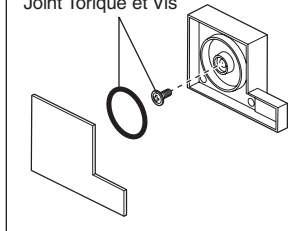

RP63684▲
Temperature Knob Assembly
Perilla de la Temperatura
Poignée de Réglage de Température