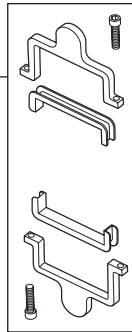

RP49090
Trim Screws
Atornillos de Franja
Vis de Finition

RP12630
Longer Screws
Tornillos Más Grandes
Vis Plus Longues

RP49099▲
Handle Assembly
Ensamble de la Manija
Poignée

RP49098▲
Temperature Knob, Cover & Screw
Perilla de la Temperatura, Cubierta y Tornillo
Poignée de Réglage de Température et Vis

RP49126▲
Tub Spout/Pull-Up Diverter
Tubo de Salida para Bañera/
Botón Desviador de Alzar
Bec/avec dérivation à trette

- ▲ Specify Finish
- ▲ Especificó el Acabado
- ▲ Précisez le Fini

T60080, T60280 & T60480 Models / Modelos / Modèles

Model 81380▲
Showerhead
Cabeza de Regadera
Pomme de Douche

RP71650▲
Shower Arm & Flange
Brazo de Regadera y Pestaña
Tuyau de Pomme de Douche et Collettere

RP63688
Mounting Plates, Sleeves & Screws
Placas de montaje, mangas y Tornillos
Plaques de montage, manchons et vis