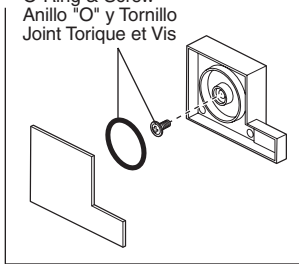

RP63684▲
Temperature Knob Assembly
Perilla de la Temperatura
Poignée de Réglage de Température