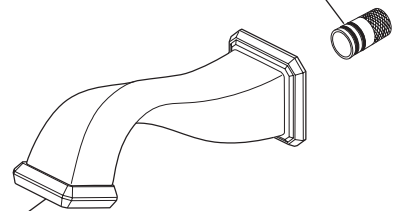

RP62598▲
Escutcheon
(Diagonal Screw Holes)
Chapetón
(Huecos para los Tornillos Diagonales)
Rosace
(Trous de Vis en Diagonale)

RP23336
O-Ring
Anillo "O"
Joint Torique

RP49350
Set Screw
Tornillo de Ajuste
Vis de Calage

RP49350
Set Screw
Tornillo de Ajuste
Vis de Calage

RP62607▲
Temperature Knob & Set Screw
Perilla de la Temperatura y Tornillo de Ajuste
Poignée de Réglage de Température et Vis de Calage

RP49349
Adapter/Adaptador/Adaptateur