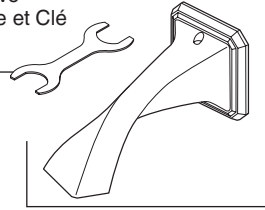

# VIRAGE™ SHOWER TRIM—MEDIUM FLOW

Models/Modelos/Modèles—T60030, T60230, T60430 Trim

**87330▲**  
Showerhead  
Cabeza de Regadera  
Pomme de Douche

**RP62603▲**  
Shower Arm, Set Screw & Wrench  
Brazo de Regadera, Tornillo de Ajuste y Llave  
Tuyau de Pomme de Douche, Vis de Calage et Clé

**RP62604**  
Wrench/Llave/Clé

**RP40650**  
Set Screw  
Tornillo de Ajuste  
Vis de Calage

**RP49349**  
Adapter/Adaptador/Adaptateur

**RP49090**  
Trim Screws  
Atornillos de Franja  
Vis de Finition

**RP12630**  
Longer Screws  
Tornillos Más Grandes  
Vis Plus Longues

**RP49089▲**  
Trim Ring  
Aro de accesorio  
Anneau décoratif

**RP47201**  
Cartridge Assembly  
Cartucho  
Cartouche

**RP50879▲**  
Trim Sleeve  
Manga de Franja  
Manchon de Finition

**RP62606▲**  
Handle Assembly & Set Screw  
Ensamble de la Manijay Tornillo de Ajuste  
Poignée et Vis de Calage