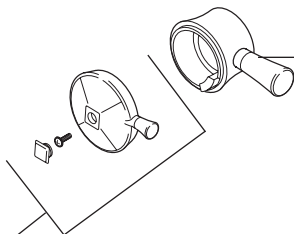

RP23336
O-Ring
Anillo "O"
Joint Torique

RP49089▲
Trim Ring
Aro de accesorio
Anneau décoratif

RP49188▲
Escutcheon
(Diag. Screw Holes)
Chapetón
(Huecos para los
Tornillos Diagonales)
Rosace
(Trous de Vis
en Diagonale)

RP49090
Trim Screws
Atornillos de Franja
Vis de Finition

RP12630
Longer Screws
Tornillos Más Grandes
Vis Plus Longues

RP49099▲
Handle Assembly
Ensamble de la Manija
Poignée

RP49098▲
Temperature Knob, Cover & Screw
Perilla de la Temperatura, Cubierta y Tornillo
Poignéé de Réglage de Température et Vis