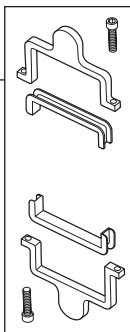

RP49090
Trim Screws
Atornillos de Franja
Vis de Finition

RP12630
Longer Screws
Tornillos Más Grandes
Vis Plus Longues

RP49099▲
Handle Assembly
Ensamble de la Manija
Poignée

RP49098▲
Temperature Knob, Cover & Screw
Perilla de la Temperatura, Cubierta y Tornillo
Poignéé de Réglage de Température et Vis

RP49126▲
Tub Spout/Pull-Up Diverter
Tubo de Salida para Bañera/
Botón Desviador de Alzar
Bec/avec dérivation à trette

▲ Specify Finish
▲ Especificar el Acabado
▲ Précisez le Fini

T60080, T60280 & T60480 Models / Modelos / Modèles

Model 81380▲
Showerhead
Cabeza de Regadera
Pomme de Douche

RP71650▲
Shower Arm & Flange
Brazo de Regadera y Pestaña
Tuyau de Pomme de Douche et Collettere

RP63688
Mounting Plates, Sleeves & Screws
Placas de montaje, mangas y Tornillos
Plaques de montage, manchons et vis