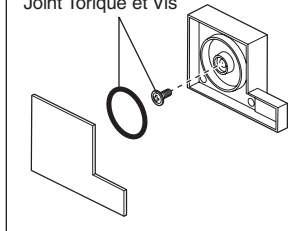

RP63684▲
Temperature Knob Assembly
Perilla de la Temperatura
Poigné de Réglage de Température

RP63686▲
Handle Assembly
Ensamble de la Manija
Poignée