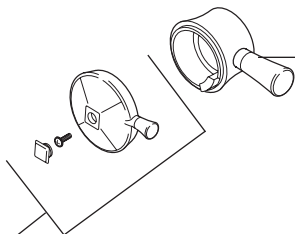

RP23336
O-Ring
Anillo "O"
Joint Torique

RP49098▲
Temperature Knob, Cover & Screw
Perilla de la Temperatura, Cubierta y Tornillo
Poignée de Réglage de Température et Vis