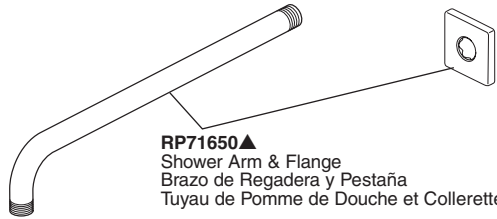

RP47201
Cartridge Assembly
Cartucho
Cartouche