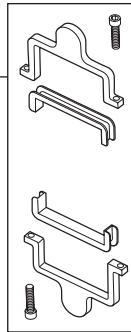

**RP49098▲**  
Temperature Knob, Cover & Screw  
Perilla de la Temperatura, Cubierta y Tornillo  
Poignée de Réglage de Température et Vis

**RP49126▲**  
Tub Spout/Pull-Up Diverter  
Tubo de Salida para Bañera/  
Botón Desviador de Alzar  
Bec/avec dérivation à trette

# T60080, T60280 & T60480 Models / Modelos / Modèles

**Model 81380▲**  
Showerhead  
Cabeza de Regadera  
Pomme de Douche

**RP71650▲**  
Shower Arm & Flange  
Brazo de Regadera y Pestaña  
Tuyau de Pomme de Douche et Colletterte

**RP63688**  
Mounting Plates, Sleeves & Screws  
Placas de montaje, mangas y Tornillos  
Plaques de montage, manchons et vis

**RP47201**  
Cartridge Assembly  
Cartucho  
Cartouche

**RP63690**  
Set Screws  
Tornillos de Ajuste  
Vis de Calage