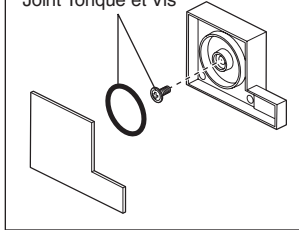

RP63684▲
Temperature Knob Assembly
Perilla de la Temperatura
Poignée de Réglage de Température