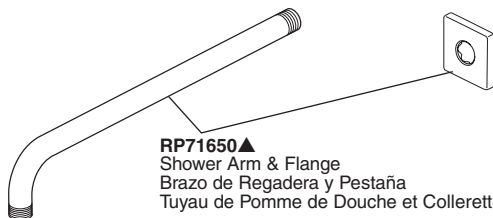

RP47201
Cartridge Assembly
Cartucho
Cartouche