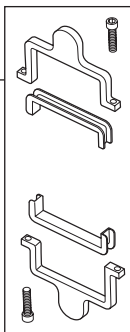

**RP49098▲**  
Temperature Knob, Cover & Screw  
Perilla de la Temperatura, Cubierta y Tornillo  
Poignéé de Réglage de Température et Vis

**RP49126▲**  
Tub Spout/Pull-Up Diverter  
Tubo de Salida para Bañera/  
Botón Desviador de Alzar  
Bec/avec dérivation à trette

# T60080, T60280 & T60480 Models / Modelos / Modèles

**Model 81380▲**  
Showerhead  
Cabeza de Regadera  
Pomme de Douche

**RP71650▲**  
Shower Arm & Flange  
Brazo de Regadera y Pestaña  
Tuyau de Pomme de Douche et Collettere

**RP63688**  
Mounting Plates, Sleeves & Screws  
Placas de montaje, mangas y Tornillos  
Plaques de montage, manchons et vis

**RP63687▲**  
Escutcheon - 7 7/8" square  
Chapetón - 7 7/8" cuadrado  
Rosace - 7 7/8 po carré