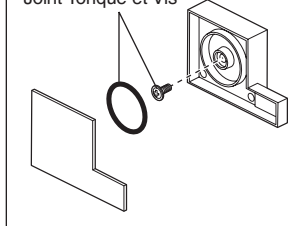

RP63684▲
Temperature Knob Assembly
Perilla de la Temperatura
Poigné de Réglage de Température