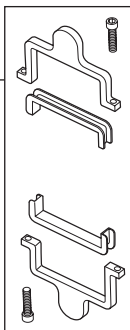

RP50879▲
Trim Sleeve
Manga de Franja
Manchon de Finition

RP23336
O-Ring
Anillo "O"
Joint Torique

RP49090
Trim Screws
Atornillos de Franja
Vis de Finition

RP12630
Longer Screws
Tornillos Más Grandes
Vis Plus Longues

RP49099▲
Handle Assembly
Ensamble de la Manija
Poignée

RP49098▲
Temperature Knob, Cover & Screw
Perilla de la Temperatura, Cubierta y Tornillo
Poignéé de Réglage de Température et Vis

RP49126▲
Tub Spout/Pull-Up Diverter
Tubo de Salida para Bañera/
Botón Desviador de Alzar
Bec/avec dérivation à trette

- ▲ Specify Finish
- ▲ Especificar el Acabado
- ▲ Précisez le Fini

T60080, T60280 & T60480 Models / Modelos / Modèles

Model 81380▲
Showerhead
Cabeza de Regadera
Pomme de Douche

RP71650▲
Shower Arm & Flange
Brazo de Regadera y Pestaña
Tuyau de Pomme de Douche et Collettere

RP63688
Mounting Plates, Sleeves & Screws
Placas de montaje, mangas y Tornillos
Plaques de montage, manchons et vis

RP63687▲
Escutcheon - 7 7/8" square
Chapetón - 7 7/8" cuadrado
Rosace - 7 7/8 po carré