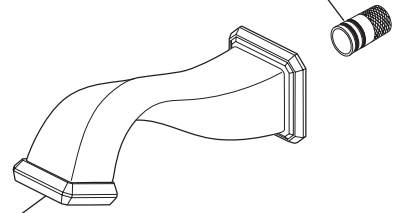

**RP49089▲**  
Trim Ring  
Aro de accesorio  
Anneau décoratif

**RP47201**  
Cartridge Assembly  
Cartucho  
Cartouche

**RP50879▲**  
Trim Sleeve  
Manga de Franja  
Manchon de Finition

**RP62606▲**  
Handle Assembly & Set Screw  
Ensamble de la Manijay Tornillo de Ajuste  
Poignée et Vis de Calage

**RP49350**  
Set Screw  
Tornillo de Ajuste  
Vis de Calage

**RP49350**  
Set Screw  
Tornillo de Ajuste  
Vis de Calage

**RP62607▲**  
Temperature Knob & Set Screw  
Perilla de la Temperatura y Tornillo de Ajuste  
Poignée de Réglage de Température et Vis de Calage

**RP62598▲**  
Escutcheon  
(Diagonal Screw Holes)  
Chapetón  
(Huecos para los Tornillos Diagonales)  
Rosace  
(Trous de Vis en Diagonale)

**RP23336**  
O-Ring  
Anillo "O"  
Joint Torique

**RP49349**  
Adapter/Adaptador/Adaptateur

**RP62605▲**  
Tub Spout/Pull-Down Diverter  
Tubo de Salida para Bañera/Desviador de Halar  
Bec/Avec Dérivation sur Embout

TUB / SHOWER