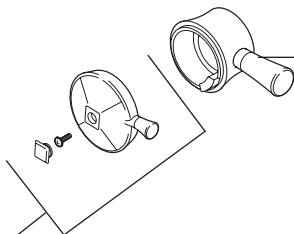

RP23336
O-Ring
Anillo "O"
Joint Torique

RP49098▲
Temperature Knob, Cover & Screw
Perilla de la Temperatura, Cubierta y Tornillo
Poignéé de Réglage de Température et Vis