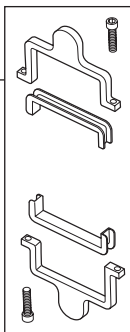

RP49090
Trim Screws
Atornillos de Franja
Vis de Finition

RP12630
Longer Screws
Tornillos Más Grandes
Vis Plus Longues

RP23336
O-Ring
Anillo "O"
Joint Torique

RP49099▲
Handle Assembly
Ensamble de la Manija
Poignée

RP49098▲
Temperature Knob, Cover & Screw
Perilla de la Temperatura, Cubierta y Tornillo
Poignéé de Réglage de Température et Vis

RP49126▲
Tub Spout/Pull-Up Diverter
Tubo de Salida para Bañera/
Botón Desviador de Alzar
Bec/avec dérivation à trette

- ▲ Specify Finish
- ▲ Especifica el Acabado
- ▲ Précisez le Fini

T60080, T60280 & T60480 Models / Modelos / Modèles

Model 81380▲
Showerhead
Cabeza de Regadera
Pomme de Douche

RP71650▲
Shower Arm & Flange
Brazo de Regadera y Pestaña
Tuyau de Pomme de Douche et Collettere

RP63688
Mounting Plates, Sleeves & Screws
Placas de montaje, mangas y Tornillos
Plaques de montage, manchons et vis

RP63687▲
Escutcheon - 7 7/8" square
Chapetón - 7 7/8" cuadrado
Rosace - 7 7/8 po carré