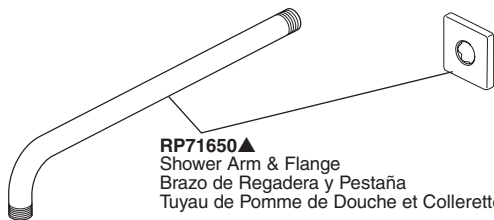

RP47201
Cartridge Assembly
Cartucho
Cartouche