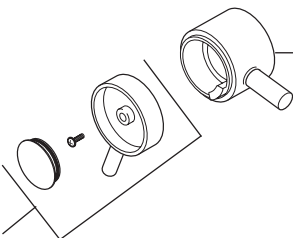

RP49089▲
Trim Ring
Aro de accesorio
Anneau décoratif

RP49095▲
Escutcheon
(Diag. Screw Holes)
Chapetón
(Huecos para los
Tornillos Diagonales)
Rosace
(Trous de Vis
en Diagonale)

RP196
Trim Screws
Atornillos de Franja
Vis de Finition

RP12630
Longer Screws
Tornillos Más Grandes
Vis Plus Longues

RP23336
O-Ring
Anillo "O"
Joint Torique

RP49097▲
Handle Assembly
Ensamble de la Manija
Poignée

RP49096▲
Temperature Knob, Cover & Screw
Perilla de la Temperatura, Cubierta y Tornillo
Poignée de Réglage de Température et Vis