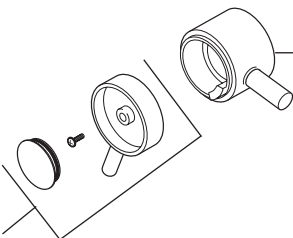

RP49089▲
Trim Ring
Aro de accesorio
Anneau décoratif

RP49095▲
Escutcheon
(Diag. Screw Holes)
Chapetón
(Huecos para los
Tornillos Diagonales)
Rosace
(Trous de vis
en diagonale)

RP196
Trim Screws
Atornillos de Franja
Vis de finition

RP12630
Longer Screws
Tornillos Más Grandes
Vis plus longues

RP23336
O-Ring
Anillo "O"
Joint torique

RP49097▲
Handle Assembly
Ensamble de la Manija
Poignée

RP49096▲
Temperature Knob, Cover & Screw
Perilla de la Temperatura, Cubierta y Tornillo
Poigné de réglage de température et vis

RP54874▲
Tub Spout/Pull-Down Diverter & Allen Wrench
Tubo de Salida para Bañera/Desviador de Halar
y Llave
Bec/Avec dérivation sur embout et clé

- ▲ Specify Finish
- ▲ Especifique el Acabado
- ▲ Précisez le fini