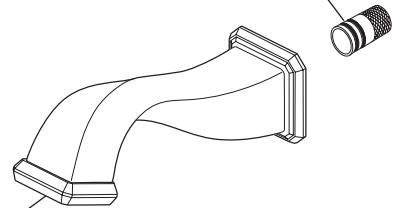

RP49089▲
Trim Ring
Aro de accesorio
Anneau décoratif

RP47201
Cartridge Assembly
Cartucho
Cartouche

RP50879▲
Trim Sleeve
Manga de Franja
Manchon de Finition

RP62598▲
Escutcheon
(Diagonal Screw Holes)
Chapetón
(Huecos para los Tornillos Diagonales)
Rosace
(Trous de Vis en Diagonale)

RP62606▲
Handle Assembly & Set Screw
Ensamble de la Manijay Tornillo de Ajuste
Poignée et Vis de Calage

RP23336
O-Ring
Anillo "O"
Joint Torique

RP49350
Set Screw
Tornillo de Ajuste
Vis de Calage

RP49350
Set Screw
Tornillo de Ajuste
Vis de Calage

RP62607▲
Temperature Knob & Set Screw
Perilla de la Temperatura y Tornillo de Ajuste
Poignée de Réglage de Température et Vis de Calage

RP49349
Adapter/Adaptador/Adaptateur

RP62605▲
Tub Spout/Pull-Down Diverter
Tubo de Salida para Bañera/Desviador de Halar
Bec/Avec Dérivation sur Embout