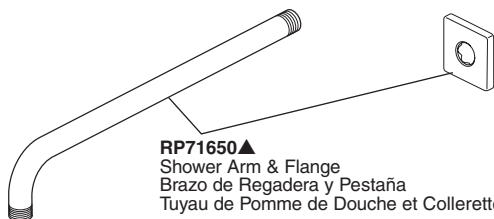

RP47201
Cartridge Assembly
Cartucho
Cartouche