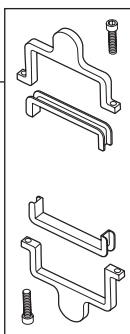

RP49099▲
Handle Assembly
Ensamble de la Manija
Poignée

RP49098▲
Temperature Knob, Cover & Screw
Perilla de la Temperatura, Cubierta y Tornillo
Poignée de Réglage de Température et Vis

RP49126▲
Tub Spout/Pull-Up Diverter
Tubo de Salida para Bañera/
Botón Desviador de Alzar
Bec/avec dérivation à trette

- ▲ Specify Finish
- ▲ Especificúe el Acabado
- ▲ Précisez le Fini

T60080, T60280 & T60480 Models / Modelos / Modèles

Model 81380▲
Showerhead
Cabeza de Regadera
Pomme de Douche

RP71650▲
Shower Arm & Flange
Brazo de Regadera y Pestaña
Tuyau de Pomme de Douche et Collettere

RP63688
Mounting Plates, Sleeves & Screws
Placas de montaje, mangas y Tornillos
Plaques de montage, manchons et vis

RP47201
Cartridge Assembly
Cartucho
Cartouche

RP63690
Set Screws
Tornillos de Ajuste
Vis de Calage