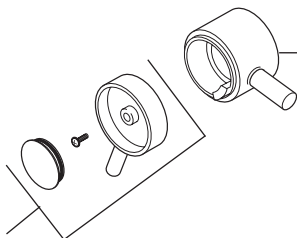

RP49089▲
Trim Ring
Aro de accesorio
Anneau décoratif

RP49095▲
Escutcheon
(Diag. Screw Holes)
Chapetón
(Huecos para los
Tornillos Diagonales)
Rosace
(Trous de Vis
en Diagonale)

RP196
Trim Screws
Atornillos de Franja
Vis de Finition

RP12630
Longer Screws
Tornillos Más Grandes
Vis Plus Longues

RP23336
O-Ring
Anillo "O"
Joint Torique

RP49097▲
Handle Assembly
Ensamble de la Manija
Poignée

RP49096▲
Temperature Knob, Cover & Screw
Perilla de la Temperatura, Cubierta y Tornillo
Poigné de Réglage de Température et Vis