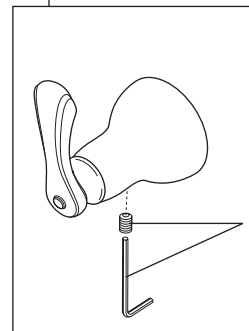

**RP52139**  
 Set Screw & Allen Wrench  
 Tornillo de Ajuste y Llave  
 Vis de Calage et Clé

**RP60589▲**  
 Odin™ Handle  
 Manija Odin™  
 Manette Odin™

**RP70911▲**  
 Charlotte® Lever Handle  
 Manija Charlotte® de Palanca  
 Manette-levier Charlotte®

**RP70910▲**  
 Charlotte® Escutcheon  
 Chapa  
 Charlotte®  
 Plaque de  
 finition Charlotte®

**RP60580▲**  
 Baliza® Escutcheon  
 Chapa Baliza®  
 Plaque de finition Baliza®

**RP49090**  
 Trim Screws  
 Atornillos de Franja  
 Vis de Finition

**RP52139**  
 Set Screw & Allen Wrench  
 Tornillo de Ajuste y Llave  
 Vis de Calage et Clé

**RP62911▲**  
 Baliza® Lever Handle  
 Manija Baliza® de Palanca  
 Manette-levier Baliza®

**RP49090**  
 Trim Screws  
 Atornillos de Franja  
 Vis de Finition

**RP52139**  
 Set Screw & Allen Wrench  
 Tornillo de Ajuste y Llave  
 Vis de Calage et Clé

▲ Specify Finish/Especifíque el Acabado/Précisez le Fini