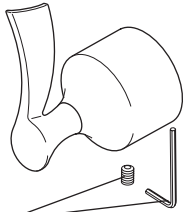

**RP60581▲**  
 RSVP® & Odin™ Escutcheon  
 RSVP® y Odin™ Chapetón  
 RSVP® et Odin™ Rosace

**RP49090**  
 Trim Screws  
 Atornillos de Franja  
 Vis de Finition

**RP52139**  
 Set Screw & Allen Wrench  
 Tornillo de Ajuste y Llave  
 Vis de Calage et Clé

**RP60587▲**  
 RSVP® Lever Handle  
 Manija de Palanca RSVP®  
 Manette-levier RSVP®

**RP60588▲**  
 RSVP® Cross Handle  
 Manija en Cruz RSVP®  
 Manette cruciforme RSVP®

**RP52139**  
 Set Screw & Allen Wrench  
 Tornillo de Ajuste y Llave  
 Vis de Calage et Clé

**RP52139**  
 Set Screw & Allen Wrench  
 Tornillo de Ajuste y Llave  
 Vis de Calage et Clé

**RP60589▲**  
 Odin™ Handle  
 Manija Odin™  
 Manette Odin™

**RP70911▲**  
 Charlotte® Lever Handle  
 Manija Charlotte® de Palanca  
 Manette-levier Charlotte®

**RP52139**  
 Set Screw & Allen Wrench  
 Tornillo de Ajuste y Llave  
 Vis de Calage et Clé

▲ Specify Finish/Especifíque el Acabado/Précisez le Fini