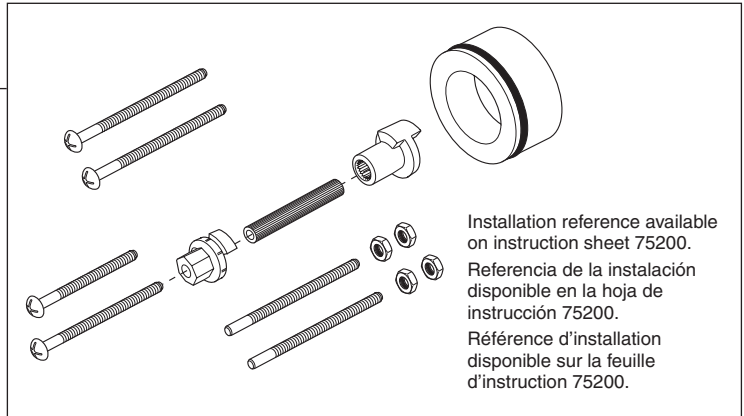

Installation reference available
on instruction sheet 75200.
Referencia de la instalación
disponible en la hoja de
instrucción 75200.
Référence d'installation
disponible sur la feuille
d'instruction 75200.

RP52139
Set Screw & Allen Wrench
Tornillo de Ajuste y Llave
Vis de Calage et Clé

RP60589▲
Odin™ Handle
Manija Odin™
Manette Odin™

RP70911▲
Charlotte® Lever Handle
Manija Charlotte® de Palanca
Manette-levier Charlotte®

RP70910▲
Charlotte® Escutcheon
Chapa
Charlotte®
Plaque de
finition Charlotte®