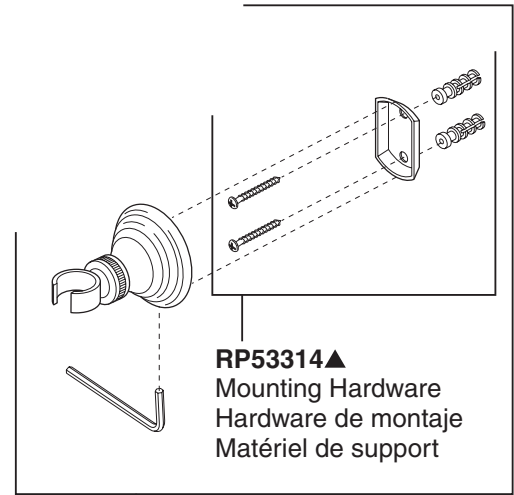

RP63167▲
3 Function Hand Piece
Ducha de la mano de 3 funciones
Douche de main de 3 fonctions

RP53314▲
Mounting Hardware
Hardware de montaje
Matériel de support

RP53313▲
Wall Bracket &
Mounting Hardware
Soporte de pared y
Hardware de montaje
Parenthèse de mur et
Matériel de support

RP49645▲
Hose & Gaskets
Manguera y Empaques
Tuyau et joints