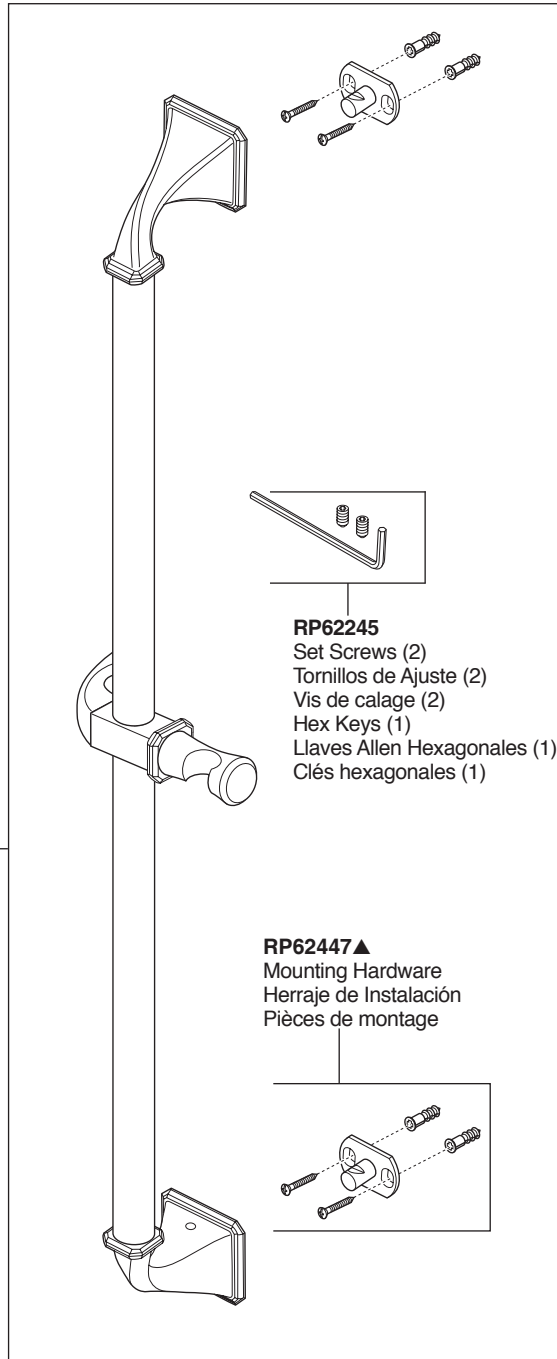

Model/Modelo/Modèle
 85730
 Series/Series/Seria
Virage®

RP62451▲
 Hand Held Shower
 Regadera de Mano
 Douche à main

RP62600▲
 Wall Outlet
 Codo de pared
 para el suministro
 Sortie de douche
 de mur

RP49645▲
 Hose & Gaskets
 Manguera con
 Empaques
 Tuyau avec joints

RP62601▲
 Slide Bar Assembly
 Ensamble De Barra
 De Diapositiva
 De Barre coulissante

▲Specify Finish / Especificque el Acabado / Précisez le Fini