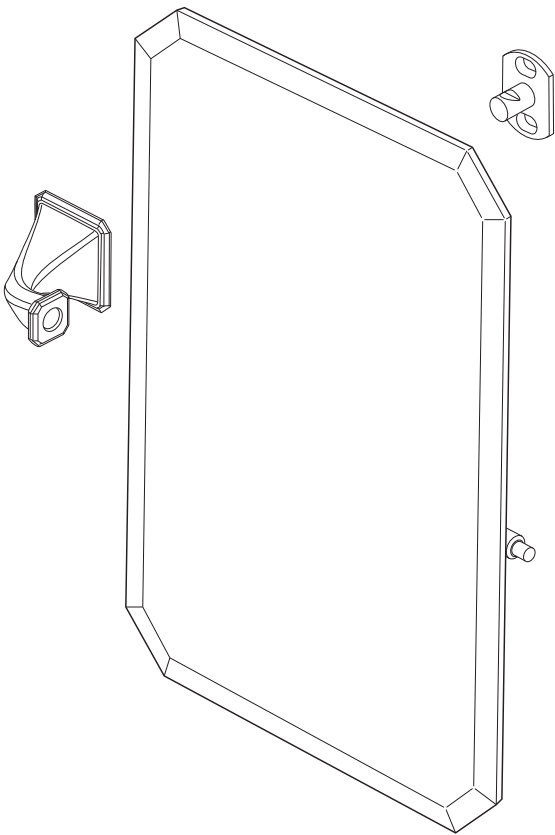

VIRAGE® WALL MIRROR—BATH ACCESSORIES

Model/Modelo — 698030

Replacement Parts: Piezas de Repuesto: Pièces de rechange :

RP62244
Mounting Hardware
Herraje de Instalación
Pièces de montage

RP62453▲
Mirror Posts (2)
Soportes del espejo (2)
Supports de miroir (2)

RP62245
Set Screws (2)
Tornillos de Ajuste (2)
Vis de calage (2)

Hex Keys (1)
Llaves Allen Hexagonales (1)
Clés hexagonales (1)

ACCESSORIES