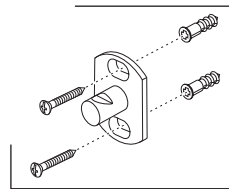

VIRAGE® WALL MIRROR—BATH ACCESSORIES

Model/Modelo — 698030

Replacement Parts: Piezas de Repuesto: Pièces de rechange :

RP62244
Mounting Hardware
Herraje de Instalación
Pièces de montage

RP62453▲
Mirror Posts (2)
Soportes del espejo (2)
Supports de miroir (2)

RP62245
Set Screws (2)
Tornillos de Ajuste (2)
Vis de calage (2)

Hex Keys (1)
Llaves Allen Hexagonales (1)
Clés hexagonales (1)

ACCESSORIES