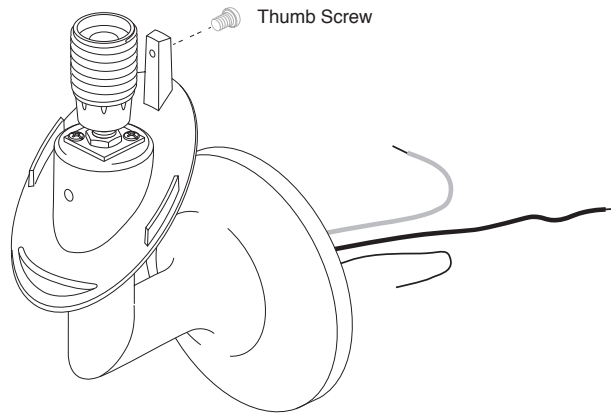

# ODIN™ SINGLE LIGHT SCONCE

Model/Modelo — 697075

**Replacement Parts:**  
**Piezas de Repuesto:**  
**Pièces de rechange :**

**RP73183**  
Glass Shade  
Pantalla para la  
Porta Velas  
Abat-jour en verre

Thumb Screw

**RP73181**  
Mounting Hardware  
Herraje de Instalación  
Pièces de montage

**RP73182▲**  
Set Screw (1), Hex Key (1) & Thumb Screw (1)  
Tornillo de Ajuste (1) y Llave Allen Hexagonale (1)  
Vis de calage (1) et Clé hexagonale (1)