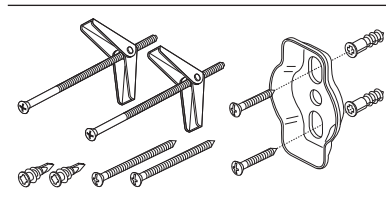

Replacement Parts:
Piezas de Repuesto:
Pièces de rechange :

RP75593
Mounting Hardware
Herraje de Instalación
Pièces de montage

RP75594
Set Screws (1)
Tornillos de Ajuste (1)
Vis de calage (1)
Hex Keys (1)
Llaves Allen Hexagonales (1)
Clés hexagonales (1)