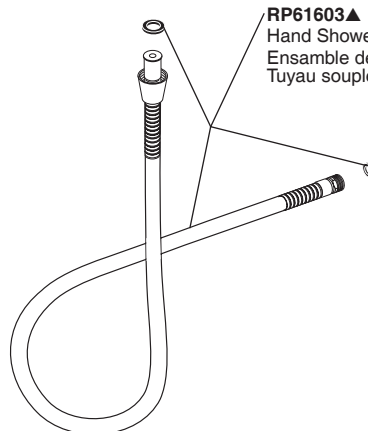

RP42303▲
 Wenge Wood Handle
 with Set Screw & Button
 Manija de madera de Wenge
 con Tornillo de Ajuste y Botón
 Manette en bois de wenge
 avec vis de calage et bouton

RP61592
 Spout Body Diverter
 Ensemble del Adaptador/Desviador
 del Tubo de Salida
 Adaptateur/Dérivation du bec

RP62039
 Gasket
 Empaque
 Joint

RP40123
 Valve Cartridge
 Ensemble de la válvula
 Soupape

RP61590
 O-ring & Gasket
 Aro-O y Empaque
 Joint torique et
 joint plat

RP62037
 Nut & Washer
 Tuerca y
 Abrazadera
 Écrou et support

RP61602▲
 Nest
 Sujetador
 Logement

RP40667
 Hose Assembly
 Ensemble de la Manguera
 Tuyau souple

RP61603▲
 Hand Shower Hose Assembly
 Ensemble de la Manguera
 Tuyau souple

RP61593▲
 Hand Shower
 Regadera Manual
 Douche à main