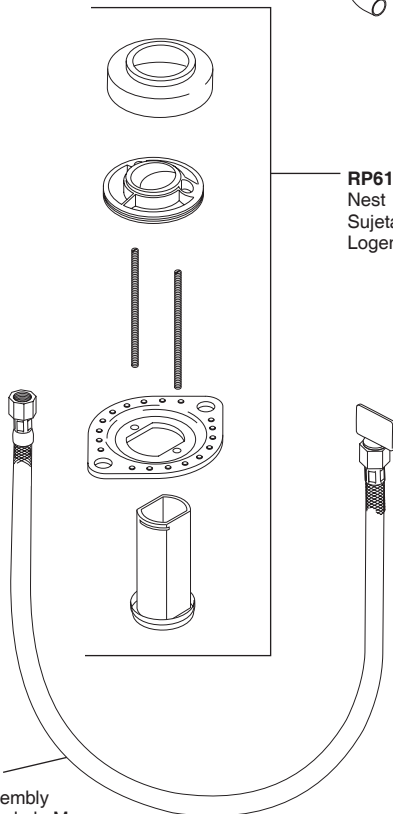

RP42303▲
 Wenge Wood Handle
 with Set Screw & Button
 Manija de madera de Wenge
 con Tornillo de Ajuste y Botón
 Manette en bois de wenge
 avec vis de calage et bouton

RP61592
 Spout Body Diverter
 Ensemble del Adaptador/Desviador
 del Tubo de Salida
 Adaptateur/Dérivation du bec

RP62039
 Gasket
 Empaque
 Joint

RP40123
 Valve Cartridge
 Ensemble de la válvula
 Soupape

RP61590
 O-ring & Gasket
 Aro-O y Empaque
 Joint torique et
 joint plat

RP62037
 Nut & Washer
 Tuerca y
 Abrazadera
 Écrou et support

RP61602▲
 Nest
 Sujetador
 Logement

RP40667
 Hose Assembly
 Ensemble de la Manguera
 Tuyau souple

RP61603▲
 Hand Shower Hose Assembly
 Ensemble de la Manguera
 Tuyau souple

RP61593▲
 Hand Shower
 Regadera Manual
 Douche à main