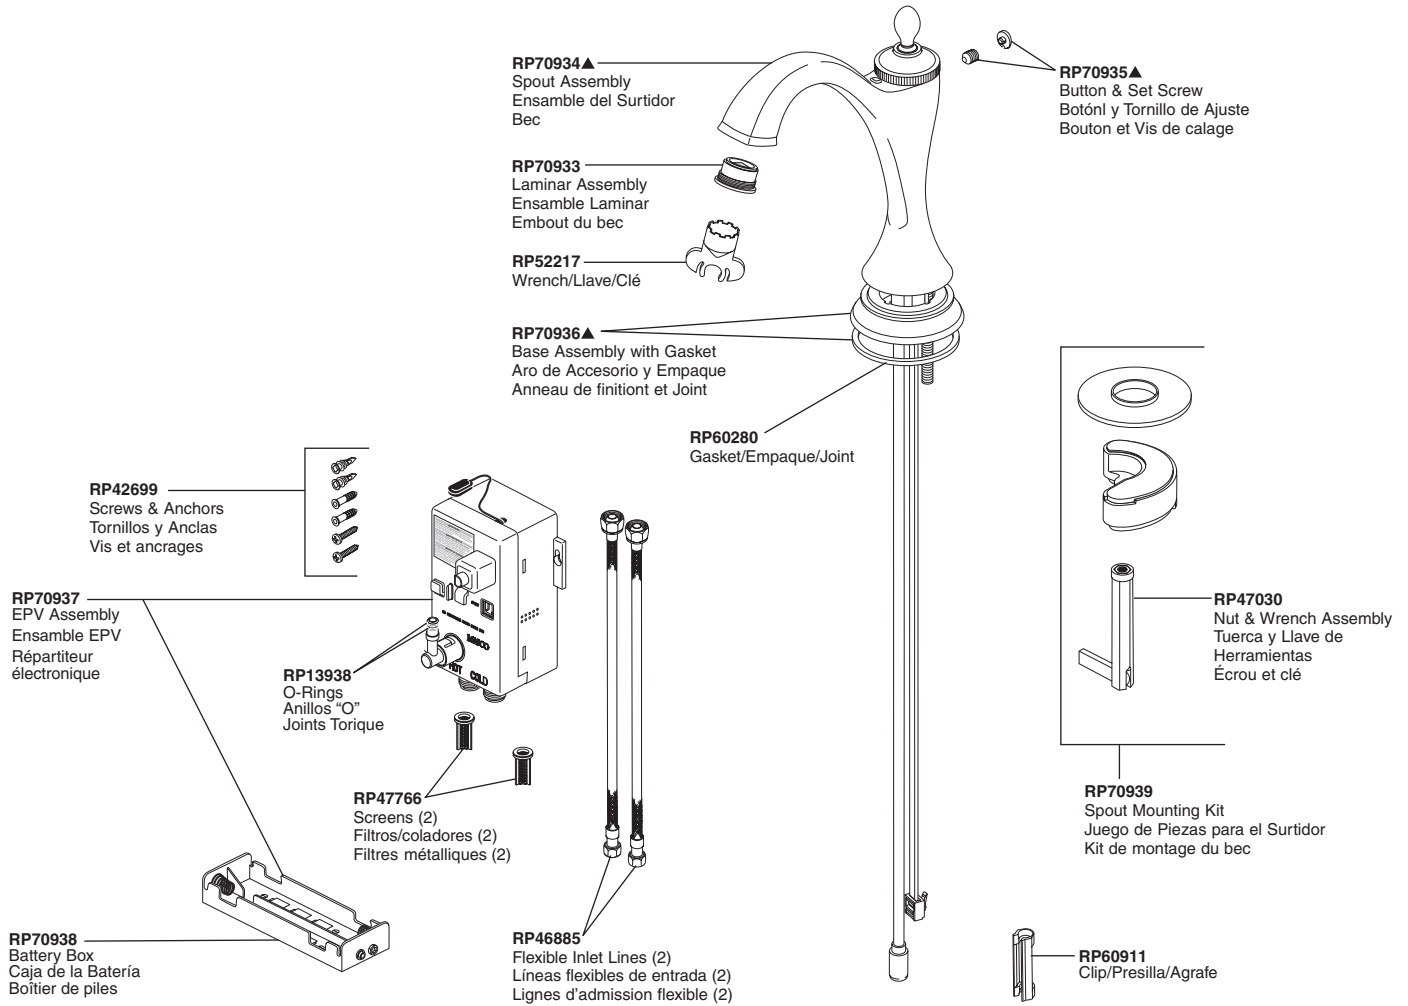

CHARLOTTE™ — ELECTRONIC LAVATORY

Models/Modelos/Modelos — 65685LF

LAVATORY

* MUST use plastic tailpiece with drain (included)

*** RP72411▲**
Grid Strainer without Overflow
(Accessory Order Only)
Cesta/colador para el Desagüe sin Rebosadero
(Orden de Accesorio solamente)
Crépine sans trop-plein
(Livrablé séparément seulement)

*** RP72412 ▲**
Grid Strainer Assembly with Overflow
(Accessory Order Only)
Cesta/colador para el Desagüe con Rebosadero
(Orden de Accesorio solamente)
Crépine avec trop-plein
(Livrablé séparément seulement)

*** RP72413 ▲**
Push Pop-UP without Overflow
(Accessory Order Only)
Control de rebosé sin desagües manuales
(Orden de Accesorio solamente)
Renvoi mécanique à poussoir sans trop-plein
(Livrablé séparément seulement)

*** RP72414 ▲**
Push Pop-UP with Overflow
(Accessory Order Only)
Control de rebosé para desagües manuales
(Orden de Accesorio solamente)
Renvoi mécanique à poussoir avec trop-plein
(Livrablé séparément seulement)