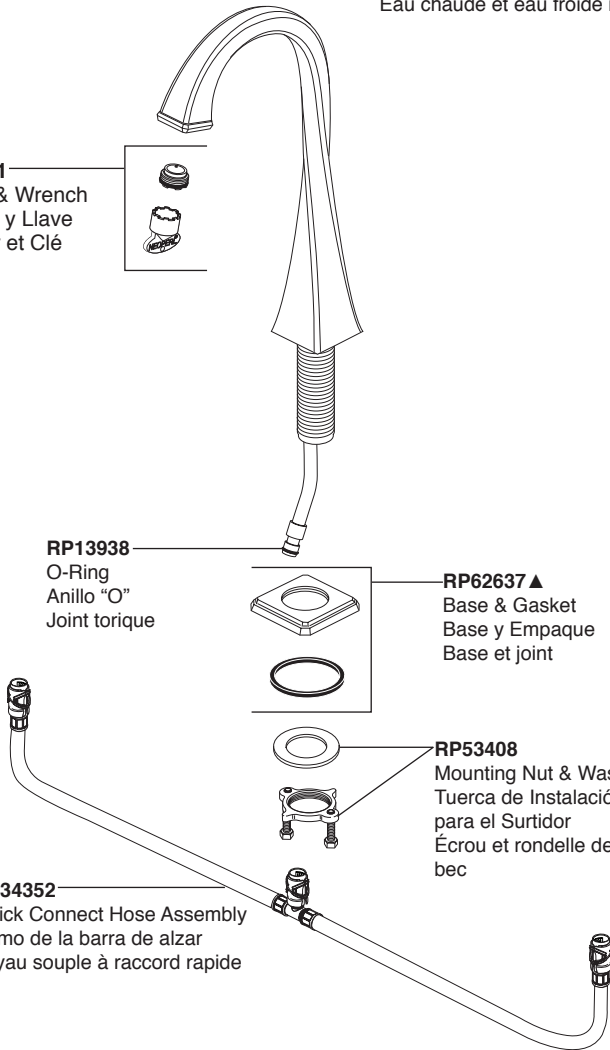

Model / Modelo / Modèle 65430LF

▲ Specify Finish
Especifique el Acabado
Précisez le Fini

RP62371
Aerator & Wrench
Aireador y Llave
Aérateur et Clé

RP13938
O-Ring
Anillo "O"
Joint torique

RP62637 ▲
Base & Gasket
Base y Empaque
Base et joint

RP53408
Mounting Nut & Washer for Spout
Tuerca de Instalación y la Arandela
para el Surtidor
Écrou et rondelle de montage pour
bec

RP34352
Quick Connect Hose Assembly
Pomo de la barra de alzar
Tuyau souple à raccord rapide

RP62433 ▲
Hot & Cold Handle Assemblies
Ensamblajes de Manijas Para Caliente y Fría
Eau chaude et eau froide manettes

RP62372 ▲
Handle Buttons, Set Screws &
Allen Wrench
Botones para la Manija, Tornillos de
Ajuste y Llave Allen
Clé Allen, vis de calage et boutons
pour manettes

RP41896
Glide Ring
Aro para Deslizar
L'anneau de Glissement

RP62375 ▲
Handle Base, Gasket & Mounting Nut
Base para la Manija, Empaque y
Tuerca para la Instalación
Écrou de montage, joint et base
de manette