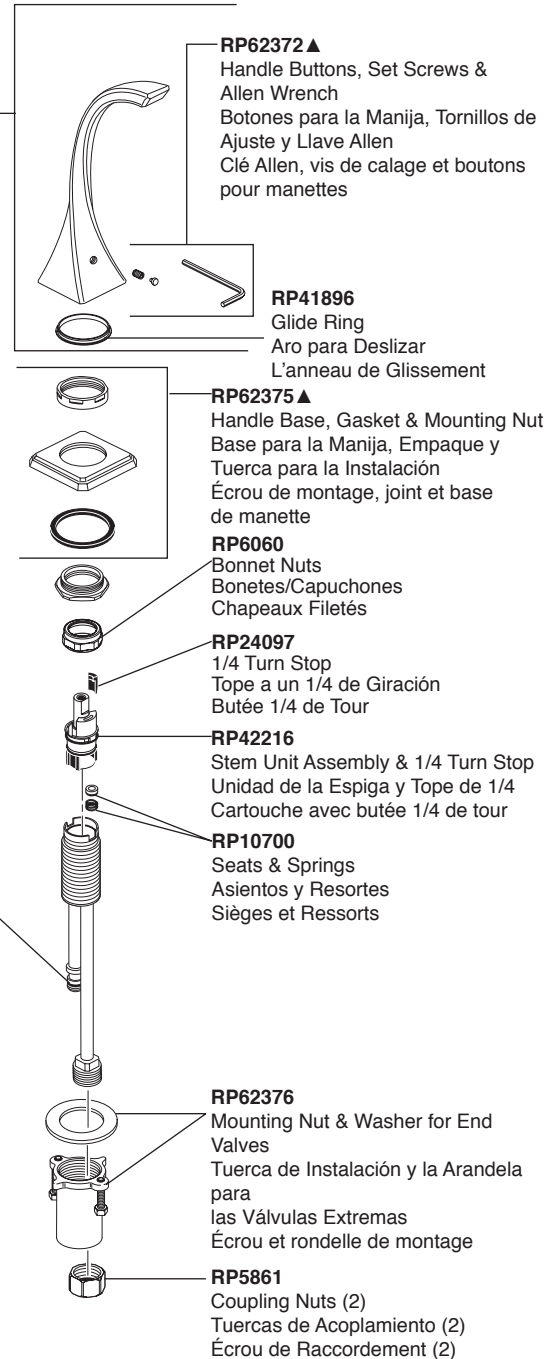

Model / Modelo / Modèle 65430LF

▲ Specify Finish
Especifique el Acabado
Précisez le Fini

RP62371
Aerator & Wrench
Aireador y Llave
Aérateur et Clé

RP13938
O-Ring
Anillo "O"
Joint torique

RP62637 ▲
Base & Gasket
Base y Empaque
Base et joint

RP53408
Mounting Nut & Washer for Spout
Tuerca de Instalación y la Arandela
para el Surtidor
Écrou et rondelle de montage pour
bec

RP34352
Quick Connect Hose Assembly
Pomo de la barra de alzar
Tuyau souple à raccord rapide

RP62433 ▲
Hot & Cold Handle Assemblies
Ensamblajes de Manijas Para Caliente y Fría
Eau chaude et eau froide manettes

RP62372 ▲
Handle Buttons, Set Screws &
Allen Wrench
Botones para la Manija, Tornillos de
Ajuste y Llave Allen
Clé Allen, vis de calage et boutons
pour manettes

* Please Note: Must use plastic tailpiece (included) instead of metal tailpiece (included) when installing electronic lavatories.

* Por favor Nota: Se debe utilizar tubo de desagüe de plástico (incluido) en lugar de metal tubo de cola (incluido) al instalar lavabos electrónicos.