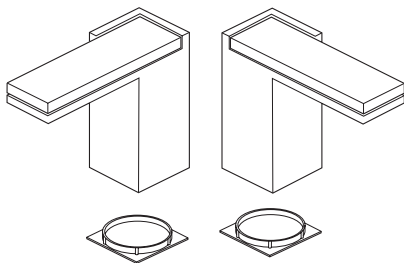

SIDERNA™ — WIDESPREAD LAVATORY

Model/Modelo—65380LF-LHP

LAVATORY

Note: Handles sold separately.
Nota: Manijas se vende por separado.
Note : Manettes vendu séparément.

- HL5380 ▲**
Handles (Metal Inserts) & Glide Rings
Manijas (insertos de metal) y aros deslizantes
Manettes (éléments rapportés en métal) et anneaux de glissement
- HL5381 ▲**
Handles (Green Glass Inserts) & Glide Rings
Manijas (insertos verdes de vidrio) y aros deslizantes
Manettes (éléments rapportés verts en verre) et anneaux de glissement
- HL5382 ▲**
Handles (Solar Gray Glass Inserts) & Glide Rings
Manijas (insertos gris solares de vidrio) y aros deslizantes
Manettes (éléments rapportés gris en verre) et anneaux de glissement

RP28653 ▲
Metal Pop-Up Assembly Less Lift Rod
Ensamble de Metal del Desagüe Automático Menos la Barra de Alzar
Renvoi Mécanique en Métal Sans la Tige de Manoeuvre