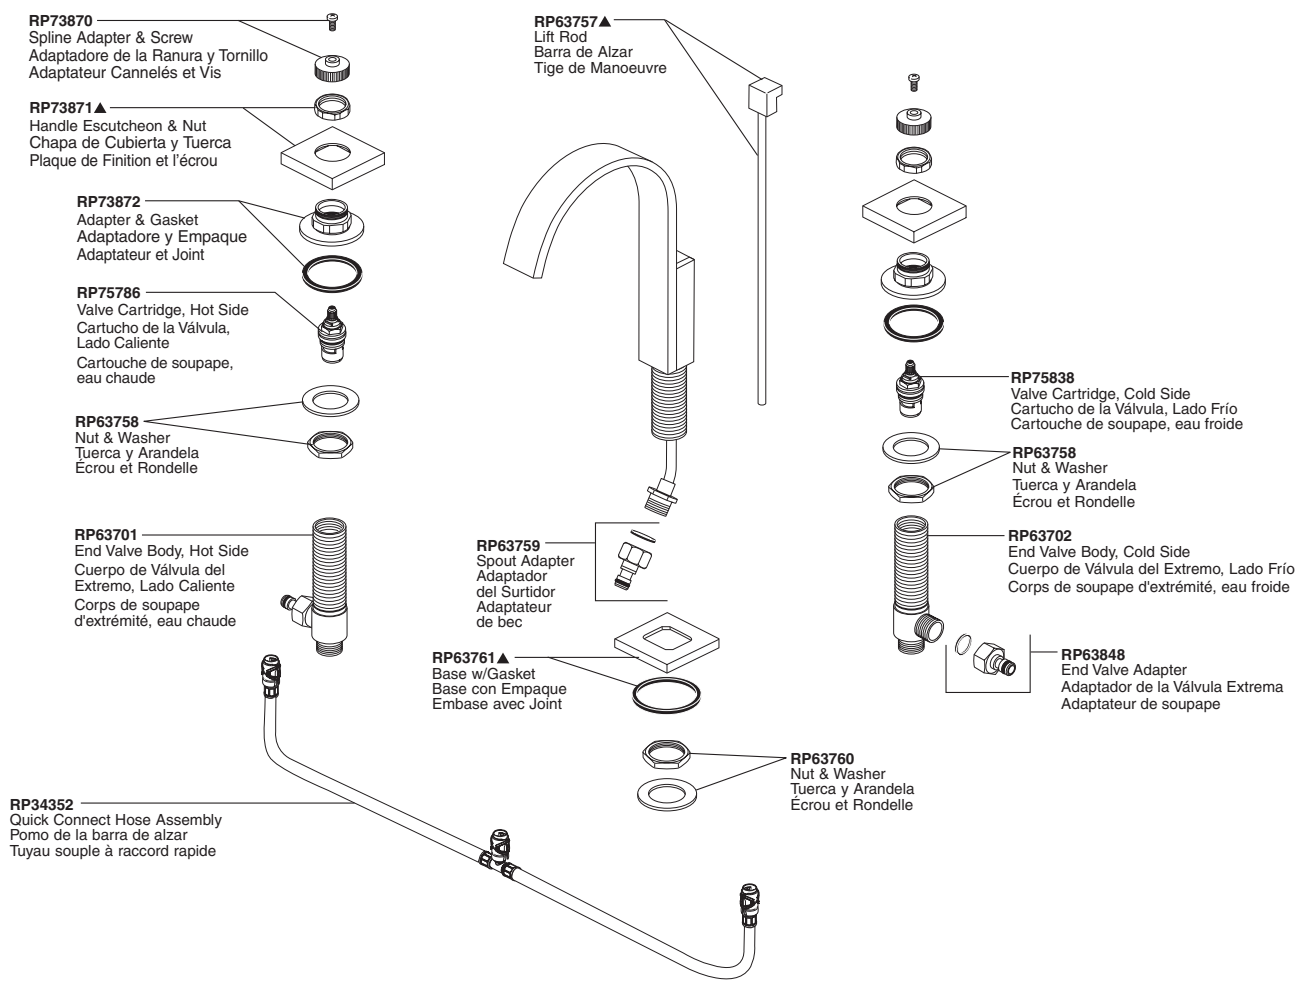

SIDERNA™ — WIDESPREAD LAVATORY

Model/Modelo—65380LF-LHP

LAVATORY

Note: Handles sold separately.
Nota: Manijas se vende por separado.
Note : Manettes vendu séparément.

- HL5380 ▲**
Handles (Metal Inserts) & Glide Rings
Manijas (insertos de metal) y aros deslizantes
Manettes (éléments rapportés en métal) et anneaux de glissement
- HL5381 ▲**
Handles (Green Glass Inserts) & Glide Rings
Manijas (insertos verdes de vidrio) y aros deslizantes
Manettes (éléments rapportés verts en verre) et anneaux de glissement
- HL5382 ▲**
Handles (Solar Gray Glass Inserts) & Glide Rings
Manijas (insertos gris solares de vidrio) y aros deslizantes
Manettes (éléments rapportés gris en verre) et anneaux de glissement

RP28653 ▲
Metal Pop-Up Assembly Less Lift Rod
Ensamble de Metal del Desagüe Automático Menos la Barra de Alzar
Renvoi Mécanique en Métal Sans la Tige de Manoeuvre