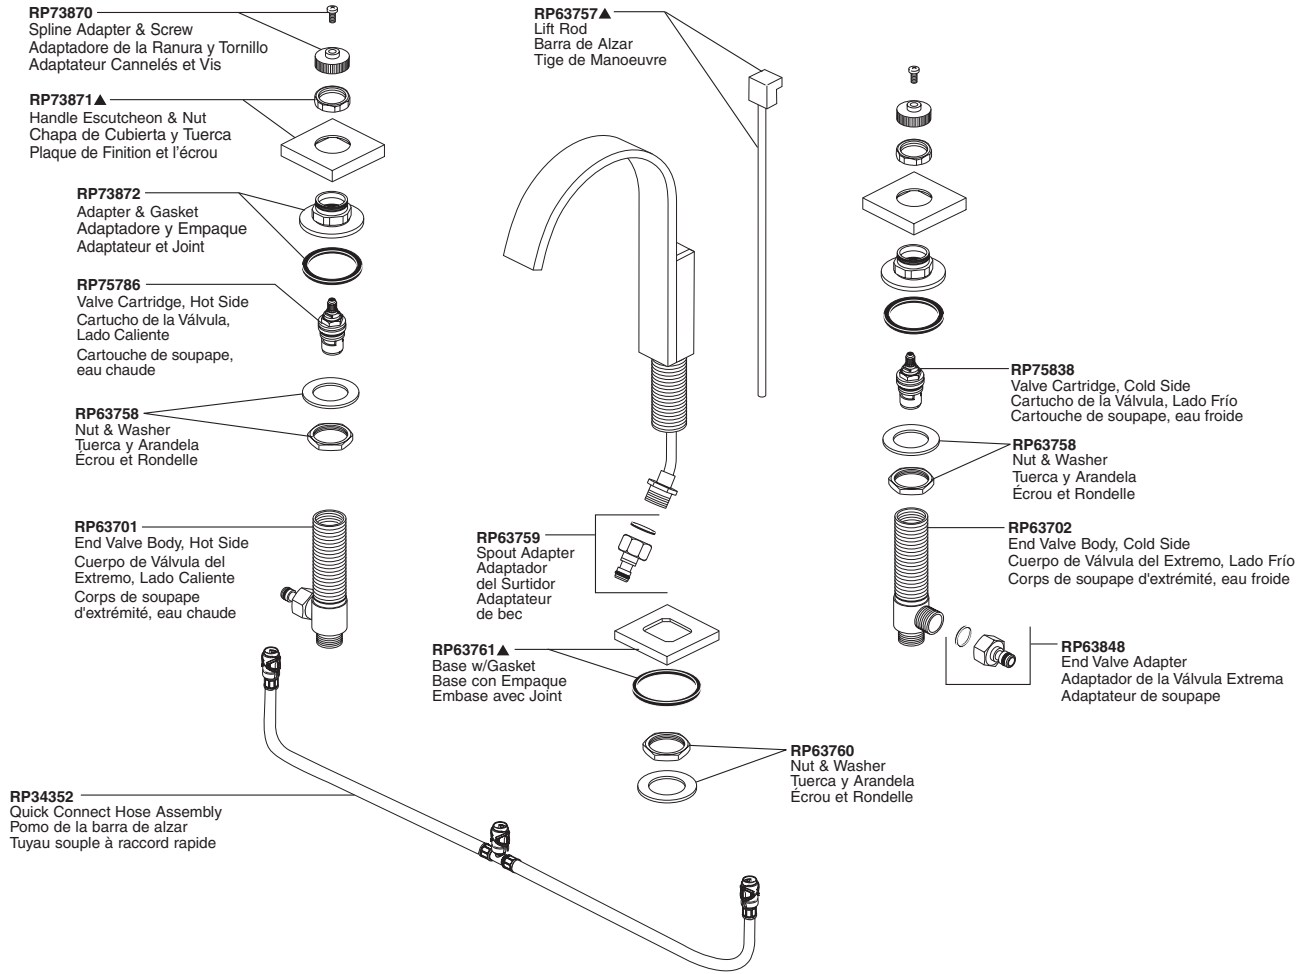

# SIDERNA™ — WIDESPREAD LAVATORY

Model/Modelo—65380LF-LHP

LAVATORY

**Note: Handles sold separately.**  
**Nota: Manijas se vende por separado.**  
**Note : Manettes vendu séparément.**

- HL5380▲**  
Handles (Metal Inserts) & Glide Rings  
Manijas (insertos de metal) y aros deslizantes  
Manettes (éléments rapportés en métal) et anneaux de glissement
- HL5381▲**  
Handles (Green Glass Inserts) & Glide Rings  
Manijas (Insertos verdes de vidrio) y aros deslizantes  
Manettes (éléments rapportés verts en verre) et anneaux de glissement
- HL5382▲**  
Handles (Solar Gray Glass Inserts) & Glide Rings  
Manijas (insertos gris solares de vidrio) y aros deslizantes  
Manettes (éléments rapportés gris en verre) et anneaux de glissement

**RP28653▲**  
Metal Pop-Up Assembly Less Lift Rod  
Ensamble de Metal del Desagüe Automático Menos la Barra de Alzar  
Renvoi Mécanique en Métal Sans la Tige de Manoeuvre