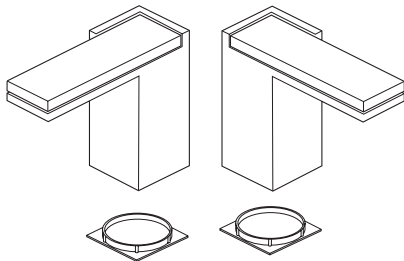

# SIDERNA™ — WIDESPREAD LAVATORY

Model/Modelo—65380LF-LHP

LAVATORY

**Note: Handles sold separately.**  
**Nota: Manijas se vende por separado.**  
**Note : Manettes vendu séparément.**

- HL5380▲**  
Handles (Metal Inserts) & Glide Rings  
Manijas (insertos de metal) y aros deslizantes  
Manettes (éléments rapportés en métal) et anneaux de glissement
- HL5381▲**  
Handles (Green Glass Inserts) & Glide Rings  
Manijas (Insertos verdes de vidrio) y aros deslizantes  
Manettes (éléments rapportés verts en verre) et anneaux de glissement
- HL5382▲**  
Handles (Solar Gray Glass Inserts) & Glide Rings  
Manijas (insertos gris solares de vidrio) y aros deslizantes  
Manettes (éléments rapportés gris en verre) et anneaux de glissement

**RP28653▲**  
Metal Pop-Up Assembly Less Lift Rod  
Ensamble de Metal del Desagüe Automático Menos la Barra de Alzar  
Renvoi Mécanique en Métal Sans la Tige de Manoeuvre