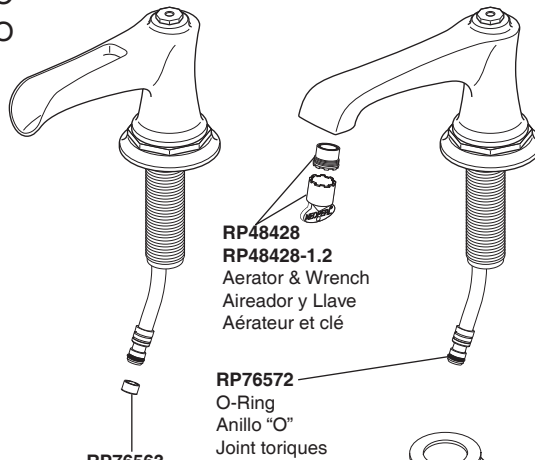

Models/Modelos/Modèles

65360LF-LHP▲, 65360LF-LHP▲-ECO

65361LF-LHP▲, 65361LF-LHP▲-ECO

RP73870
Spline Adapter & Screw
Adaptadore de la Ranura y Tornillo
Adaptateur cannelés et vis

RP81185▲
Handle Escutcheon
Chapa de Cubierta
Plaque de finition

RP81188
Mounting nut & Gasket
Brida de Montaje con Empaque
Collerette avec joint

RP75786
Valve Cartridge, Hot Side
Cartucho de la Válvula,
Lado Caliente
Cartouche de soupape,
eau chaude

RP63758
Gasket, Nut & Washer
Empaque, Tuerca y Arandela
Joint, écrou et rondelle

RP48428
RP48428-1.2
Aerator & Wrench
Aireador y Llave
Aérateur et clé

RP76572
O-Ring
Anillo "O"
Joint toriques

RP76563
RP76563-1.2
Flow Regulator
Regulador de flujo
Régulateur de débit

RP76569
Clip & Tee
Gancho y conexión
L'agrafe et connexion

RP81187▲
Lift rod
Barra de alzar
Tirettes

RP75838
Valve Cartridge,
Cold Side
Cartucho de la Válvula,
Lado Frío
Cartouche de soupape,
eau froide

RP53408
Nut & Washer
Tuerca y Arandela
Crou et rondelle

RP63507
Outlet Hose
Manguera de Salida
Flexible de sortie