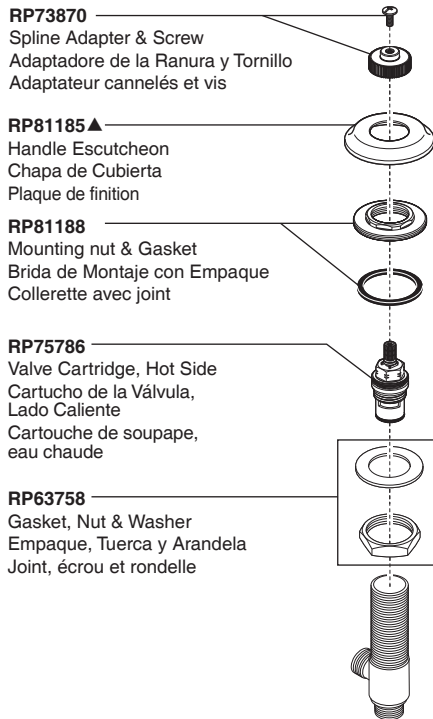

Models/Modelos/Modèles

65360LF-LHP▲, 65360LF-LHP▲-ECO

65361LF-LHP▲, 65361LF-LHP▲-ECO

RP73870
Spline Adapter & Screw
Adaptadore de la Ranura y Tornillo
Adaptateur cannelés et vis

RP81185▲
Handle Escutcheon
Chapa de Cubierta
Plaque de finition

RP81188
Mounting nut & Gasket
Brida de Montaje con Empaque
Collerette avec joint

RP75786
Valve Cartridge, Hot Side
Cartucho de la Válvula,
Lado Caliente
Cartouche de soupape,
eau chaude

RP63758
Gasket, Nut & Washer
Empaque, Tuerca y Arandela
Joint, écrou et rondelle

RP48428
RP48428-1.2
Aerator & Wrench
Aireador y Llave
Aérateur et clé

RP76572
O-Ring
Anillo "O"
Joint toriques

RP76563
RP76563-1.2
Flow Regulator
Regulador de flujo
Régulateur de débit

RP76569
Clip & Tee
Gancho y conexión
L'agrafe et connexion

RP81187▲
Lift rod
Barra de alzar
Tirettes

RP75838
Valve Cartridge,
Cold Side
Cartucho de la Válvula,
Lado Frío
Cartouche de soupape,
eau froide

RP53408
Nut & Washer
Tuerca y Arandela
Crou et rondelle

RP63507
Outlet Hose
Manguera de Salida
Flexible de sortie