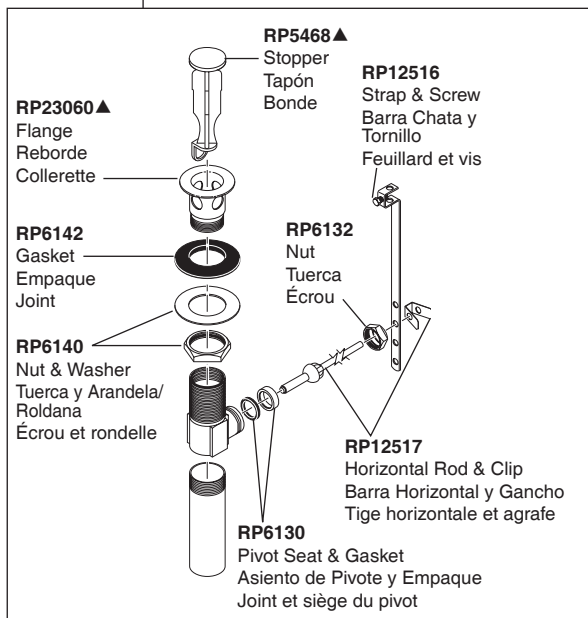

RP81188
Mounting nut & Gasket
Brida de Montaje con Empaque
Collerette avec joint

RP75786
Valve Cartridge, Hot Side
Cartucho de la Válvula,
Lado Caliente
Cartouche de soupape,
eau chaude

RP63758
Gasket, Nut & Washer
Empaque, Tuerca y Arandela
Joint, écrou et rondelle

RP48428
RP48428-1.2
Aerator & Wrench
Aireador y Llave
Aérateur et clé

RP76572
O-Ring
Anillo "O"
Joint toriques

RP76563
RP76563-1.2
Flow Regulator
Regulador de flujo
Régulateur de débit

RP76569
Clip & Tee
Gancho y conexión
L'agrafe et connexion

RP81187▲
Lift rod
Barra de alzar
Tirettes

RP75838
Valve Cartridge,
Cold Side
Cartucho de la Válvula,
Lado Frío
Cartouche de soupape,
eau froide

RP53408
Nut & Washer
Tuerca y Arandela
Crou et rondelle

RP63507
Outlet Hose
Manguera de Salida
Flexible de sortie

RP28653▲
Metal Pop-Up Assembly Less Lift Rod
Ensamble de Metal del Desagüe
Automático Sin la Barra de Alzar
Renvoi mécanique en métal sans
la tige de manoeuvre

RP23060▲
Flange
Reborde
Collerette

RP6142
Gasket
Empaque
Joint