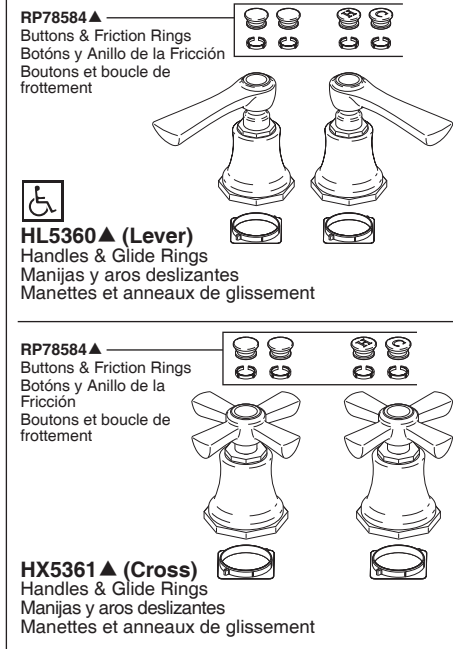

RP28653▲
Metal Pop-Up Assembly Less Lift Rod
Ensamble de Metal del Desagüe
Automático Sin la Barra de Alzar
Renvoi mécanique en métal sans
la tige de manoeuvre

RP23060▲
Flange
Reborde
Collerette

RP6142
Gasket
Empaque
Joint

RP6140
Nut & Washer
Tuerca y Arandela/
Roldana
Écrou et rondelle

RP5468▲
Stopper
Tapón
Bonde

RP12516
Strap & Screw
Barra Chata y
Tornillo
Feuillard et vis

RP6132
Nut
Tuerca
Écrou

RP12517
Horizontal Rod & Clip
Barra Horizontal y Gancho
Tige horizontale et agrafe

RP6130
Pivot Seat & Gasket
Asiento de Pivote y Empaque
Joint et siège du pivot

▲ Specify Finish
Especifique el Acabado
Précisez le Fini

Handles (sold separately)
Manijas (se vende por separado)
Manettes (vendu séparément)