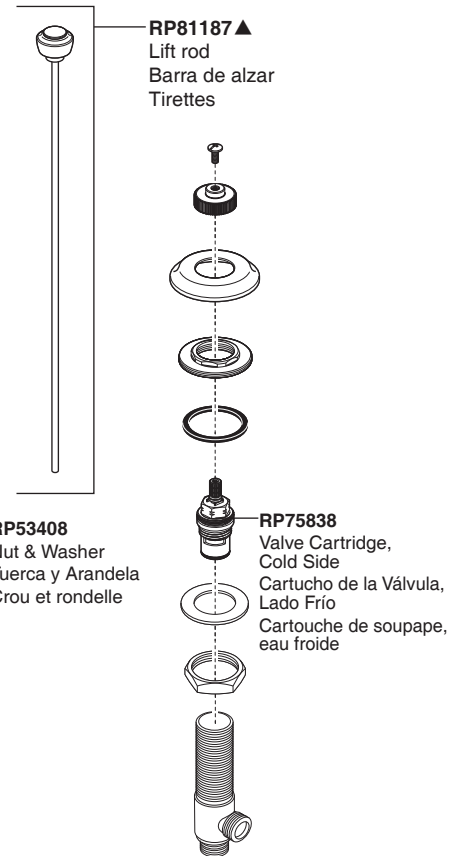

Models/Modelos/Modèles

65360LF-LHP▲, 65360LF-LHP▲-ECO

65361LF-LHP▲, 65361LF-LHP▲-ECO

RP73870
Spline Adapter & Screw
Adaptadore de la Ranura y Tornillo
Adaptateur cannelés et vis

RP81185▲
Handle Escutcheon
Chapa de Cubierta
Plaque de finition

RP81188
Mounting nut & Gasket
Brida de Montaje con Empaque
Collerette avec joint

RP75786
Valve Cartridge, Hot Side
Cartucho de la Válvula,
Lado Caliente
Cartouche de soupape,
eau chaude

RP63758
Gasket, Nut & Washer
Empaque, Tuerca y Arandela
Joint, écrou et rondelle

RP48428
RP48428-1.2
Aerator & Wrench
Aireador y Llave
Aérateur et clé

RP76572
O-Ring
Anillo "O"
Joint toriques

RP76563
RP76563-1.2
Flow Regulator
Regulador de flujo
Régulateur de débit

RP76569
Clip & Tee
Gancho y conexión
L'agrafe et connexion

RP81187▲
Lift rod
Barra de alzar
Tirettes

RP75838
Valve Cartridge,
Cold Side
Cartucho de la Válvula,
Lado Frío
Cartouche de soupape,
eau froide

RP53408
Nut & Washer
Tuerca y Arandela
Crou et rondelle

RP63507
Outlet Hose
Manguera de Salida
Flexible de sortie