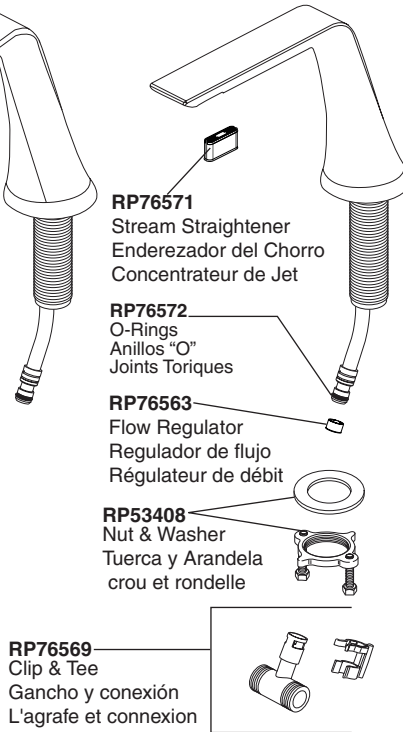

Model/Modelo/Modèle  
 65350LF ▲ & 65351LF ▲  
 Series/Series/Seria  
 Sotria™

**RP28653 ▲**  
 Metal Pop-Up Assembly Less Lift Rod  
 Ensamble de Metal del Desagüe  
 Automático Sin la Barra de Alzar  
 Renvoi Mécanique en Métal Sans  
 la Tige de Manoeuvre

▲ Specify Finish/Especificque el Acabado/Précisez le Fini