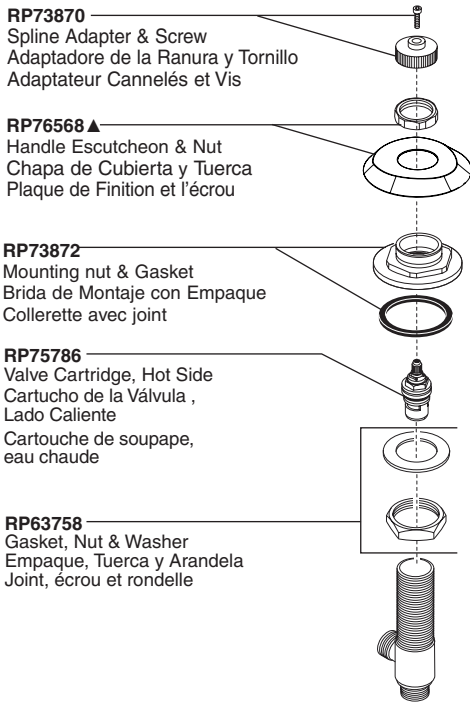

Model/Modelo/Modèle  
 65350LF ▲ & 65351LF ▲  
 Series/Series/Seria  
 Sotria™

**RP28653 ▲**  
 Metal Pop-Up Assembly Less Lift Rod  
 Ensamble de Metal del Desagüe  
 Automático Sin la Barra de Alzar  
 Renvoi Mécanique en Métal Sans  
 la Tige de Manoeuvre

▲ Specify Finish/Especificque el Acabado/Précisez le Fini