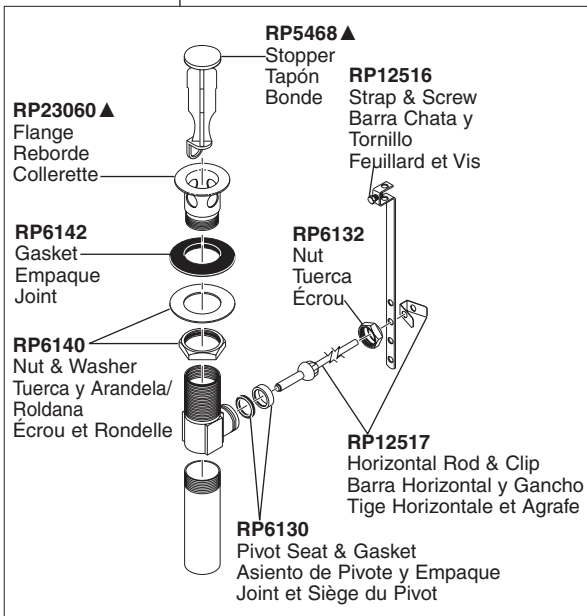

Model/Modelo/Modèle  
 65350LF ▲ & 65351LF ▲  
 Series/Series/Seria  
 Sotria™

**RP28653 ▲**  
 Metal Pop-Up Assembly Less Lift Rod  
 Ensamble de Metal del Desagüe  
 Automático Sin la Barra de Alzar  
 Renvoi Mécanique en Métal Sans  
 la Tige de Manoeuvre

▲ Specify Finish/Especificque el Acabado/Précisez le Fini