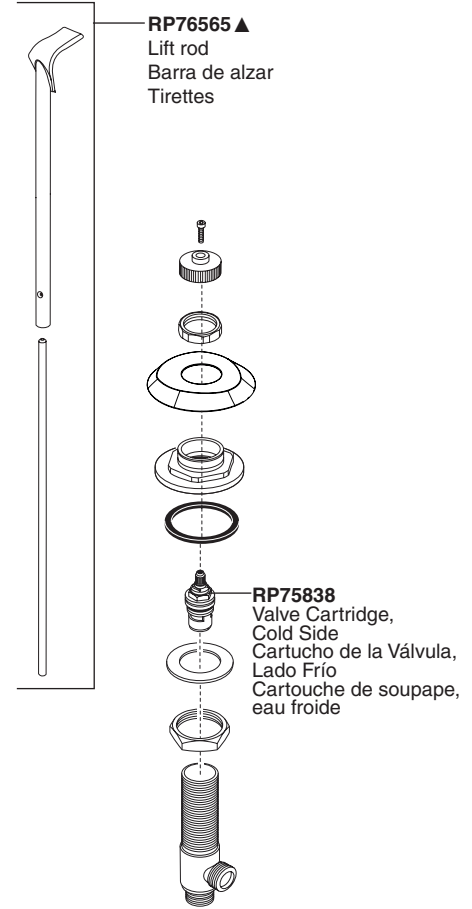

Model/Modelo/Modèle  
 65350LF ▲ & 65351LF ▲  
 Series/Series/Seria  
 Sotria™

**RP28653 ▲**  
 Metal Pop-Up Assembly Less Lift Rod  
 Ensamble de Metal del Desagüe  
 Automático Sin la Barra de Alzar  
 Renvoi Mécanique en Métal Sans  
 la Tige de Manoeuvre