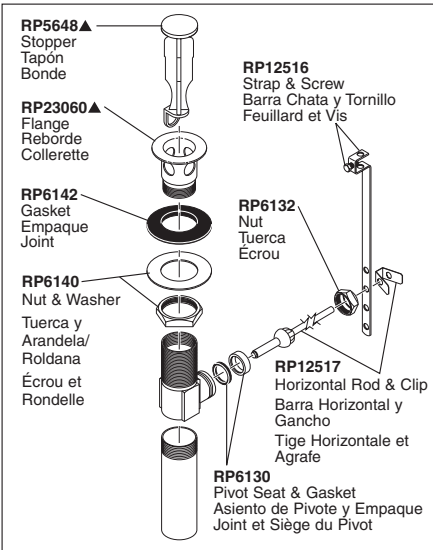

Available thick deck mounting kit **RP10612** adds 1" to maximum deck thickness.

Juego de piezas **RP10612** disponible para superficies más gruesas le agrega 1" al grosor máximo de la superficie de instalación.

Le kit de montage sur surface épaisse **RP10612** disponible ajoute un 1 po à l'épaisseur maximale de la surface.

**RP28653▲**  
Metal Pop-Up Assembly Less Lift Rod  
Ensamble del Desagüe Automático de Metal Sin Barra de Alzar  
Renvoi Mécanique en Métal Sans la Tirette.