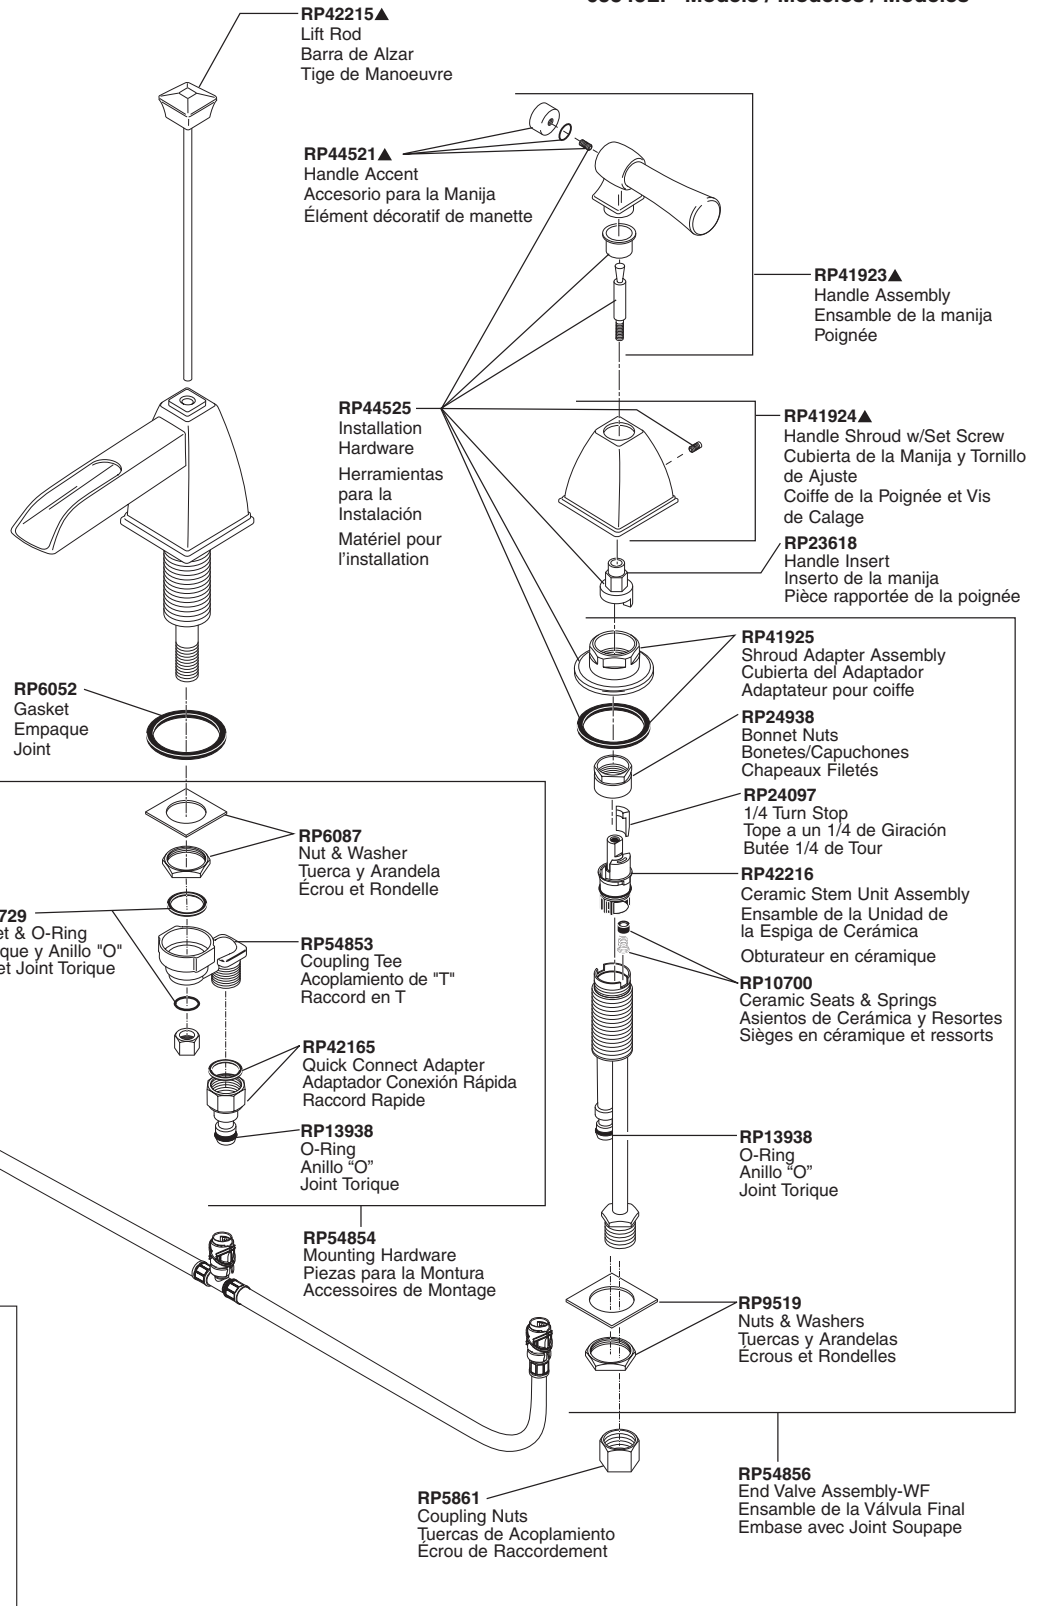

Available thick deck mounting kit **RP10612** adds 1" to maximum deck thickness.

Juego de piezas **RP10612** disponible para superficies más gruesas le agrega 1" al grosor máximo de la superficie de instalación.

Le kit de montage sur surface épaisse **RP10612** disponible ajoute un 1 po à l'épaisseur maximale de la surface.

**RP28653▲**  
Metal Pop-Up Assembly Less Lift Rod  
Ensamble del Desagüe Automático de Metal Sin Barra de Alzar  
Renvoi Mécanique en Métal Sans la Tirette.