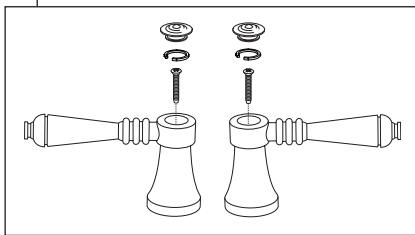

RP52399▲
Lever Handle w/Button, Friction Ring & Set Screw
Manija con Botón, Arandela de Fricción y Tornillo de Ajuste
Manette avec Bouton, Rondelle de Friction et Vis de Calage

Contact your distributor for handle options/finishes.

RP52400▲
Cross Handle w/Button, Friction Ring & Set Screw
Manija con Botón, Arandela de Fricción y Tornillo de Ajuste
Manette avec Bouton, Rondelle de Friction et Vis de Calage

RP28653▲
Metal Pop-Up Assembly Less Lift Rod
Ensamble de Metal del Desagüe Automático Sin la Barra de Alzar
Renvoi Mécanique en Métal Sans la Tige de Manoeuvre