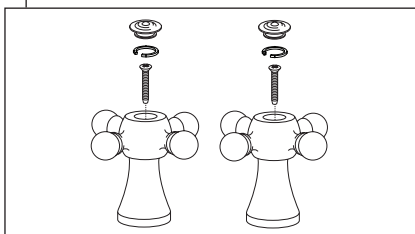

RP52399▲
Lever Handle w/Button, Friction Ring & Set Screw
Manija con Botón, Arandela de Fricción y Tornillo de Ajuste
Manette avec Bouton, Rondelle de Friction et Vis de Calage

Contact your distributor for handle options/finishes.

RP52400▲
Cross Handle w/Button, Friction Ring & Set Screw
Manija con Botón, Arandela de Fricción y Tornillo de Ajuste
Manette avec Bouton, Rondelle de Friction et Vis de Calage

RP28653▲
Metal Pop-Up Assembly Less Lift Rod
Ensamble de Metal del Desagüe Automático Sin la Barra de Alzar
Renvoi Mécanique en Métal Sans la Tige de Manoeuvre