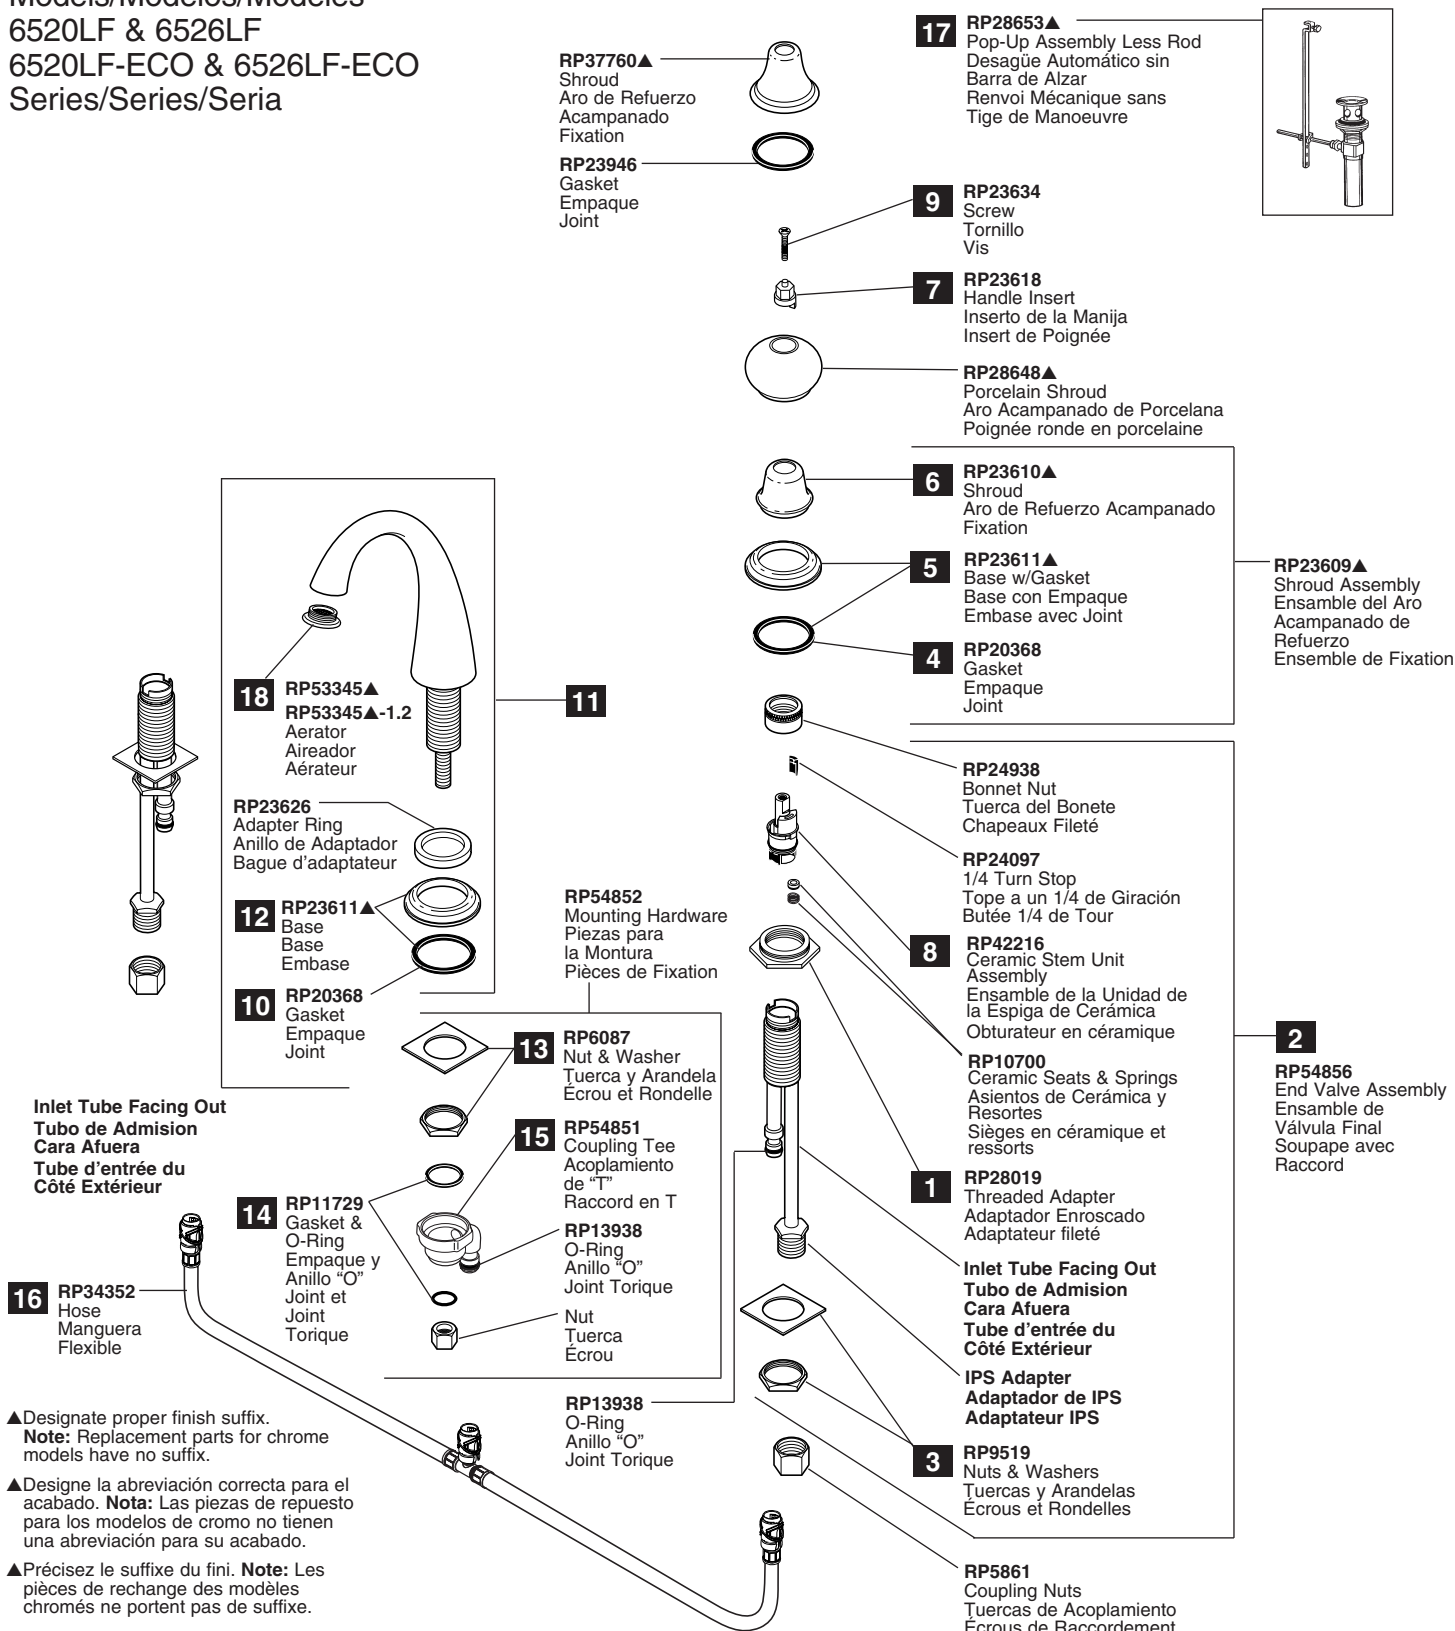

Models/Modelos/Modèles
 6520LF & 6526LF
 6520LF-ECO & 6526LF-ECO
 Series/Series/Seria

▲Designate proper finish suffix.
Note: Replacement parts for chrome models have no suffix.

▲Designe la abreviación correcta para el acabado. **Nota:** Las piezas de repuesto para los modelos de cromo no tienen una abreviación para su acabado.

▲Précisez le suffixe du fini. **Note:** Les pièces de rechange des modèles chromés ne portent pas de suffixe.

Available thick deck mounting kit **RP10612** adds 1" to maximum deck thickness.
 Juego de piezas **RP10612** disponible para superficies más gruesas le agrega 1" al grosor máximo de la superficie de instalación.
 Le kit de montage sur surface épaisse **RP10612** disponible ajoute un 1 po à l'épaisseur maximale de la surface.