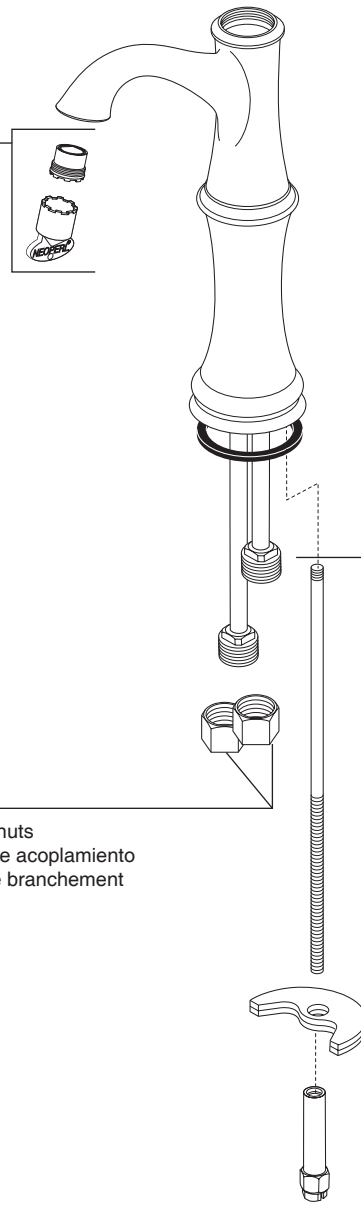

Model/Modelo/Modèle  
 65105LF, 65105LF-ECO  
 Series/Series/Seria

▲ Specify Finish  
 Especifique el Acabado  
 Précisez le Fini

**RP62790 ▲**  
 Handle w/Set Screw & Button  
 Manija con Tornillo de Ajuste y botón  
 Poignée avec vis de calage et bouton

**RP52665 ▲**  
 Cap & Bonnet Nut  
 Casquillo y Bonete Tapón  
 Embase et Chapeau

**RP50265**  
 Valve Cartridge  
 Válvula de Cartucho  
 Cartouche

**RP60466 ▲**  
 Grid Strainer  
 (with overflow holes)  
 Tamiz de la rejilla  
 (con los agujeros del desbordamiento)  
 Tamis de grille  
 (avec des trous de débordement)

**RP60467 ▲**  
 Grid Strainer  
 (without overflow holes)  
 Tamiz de la rejilla  
 (sin agujeros del desbordamiento)  
 Tamis de grille  
 (sans trous de débordement)

**RP48428**  
**RP48428-1.2**  
 Aerator & Wrench  
 Aireador y Llave  
 Aérateur et Clé