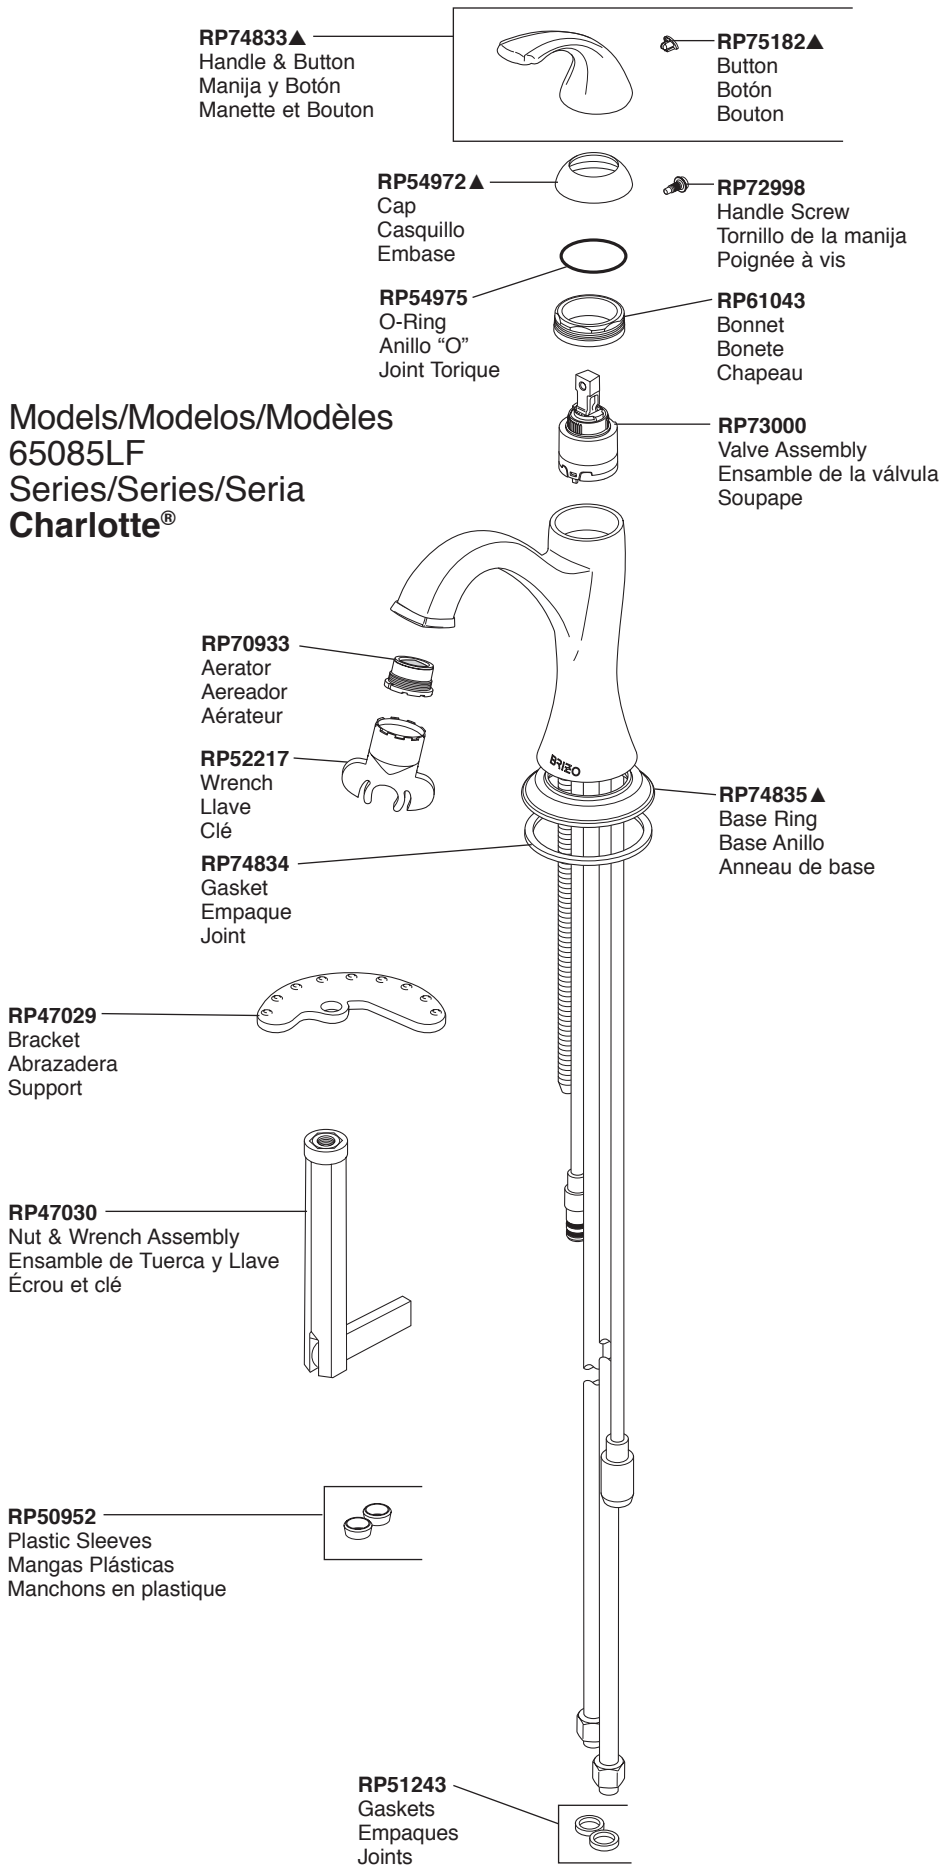

Models/Modelos/Modèles
65085LF
Series/Series/Seria
Charlotte®

- * **Drain sold separately.**
Please Note: Must use plastic tailpiece (included) instead of metal tailpiece (included) when installing electronic lavatories.
- * **El desagüe se vende por separado.**
Por favor Nota: Se debe utilizar tubo de desagüe de plástico (incluida) en lugar de metal tubo de cola (incluido) al instalar lavabos electrónicos.
- * **Renvoi vendu séparément.**
S'il vous plaît Note: Vous devez utiliser cordier en plastique (inclus) au lieu de métal cordier (inclus) lors de l'installation lavabos électroniques.

▲ **Specify Finish**
 Especifique el Acabado
 Précisez le Fini