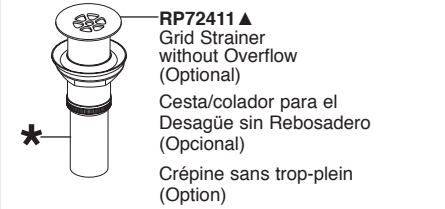

Models/Modelos/Modèles
65085LF
Series/Series/Seria
Charlotte®

- * **Drain sold separately.**
Please Note: Must use plastic tailpiece (included) instead of metal tailpiece (included) when installing electronic lavatories.
- * **El desagüe se vende por separado.**
Por favor Nota: Se debe utilizar tubo de desagüe de plástico (incluida) en lugar de metal tubo de cola (incluido) al instalar lavabos electrónicos.
- * **Renvoi vendu séparément.**
S'il vous plaît Note: Vous devez utiliser cordier en plastique (inclus) au lieu de métal cordier (inclus) lors de l'installation lavabos électroniques.

▲ **Specify Finish**
 Especifique el Acabado
 Précisez le Fini