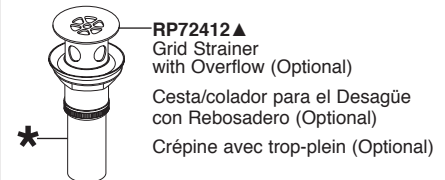

Models/Modelos/Modèles
65085LF
Series/Series/Seria
Charlotte®

- * **Drain sold separately.**
Please Note: Must use plastic tailpiece (included) instead of metal tailpiece (included) when installing electronic lavatories.
- * **El desagüe se vende por separado.**
Por favor Nota: Se debe utilizar tubo de desagüe de plástico (incluida) en lugar de metal tubo de cola (incluido) al instalar lavabos electrónicos.
- * **Renvoi vendu séparément.**
S'il vous plaît Note: Vous devez utiliser cordier en plastique (inclus) au lieu de métal cordier (inclus) lors de l'installation lavabos électroniques.

▲ **Specify Finish**
 Especifique el Acabado
 Précisez le Fini