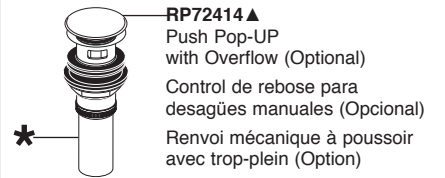

Models/Modelos/Modèles
65085LF
Series/Series/Seria
Charlotte®

- * **Drain sold separately.**
Please Note: Must use plastic tailpiece (included) instead of metal tailpiece (included) when installing electronic lavatories.
- * **El desagüe se vende por separado.**
Por favor Nota: Se debe utilizar tubo de desagüe de plástico (incluida) en lugar de metal tubo de cola (incluido) al instalar lavabos electrónicos.
- * **Renvoi vendu séparément.**
S'il vous plaît Note: Vous devez utiliser cordier en plastique (inclus) au lieu de métal cordier (inclus) lors de l'installation lavabos électroniques.

▲ **Specify Finish**
 Especifique el Acabado
 Précisez le Fini