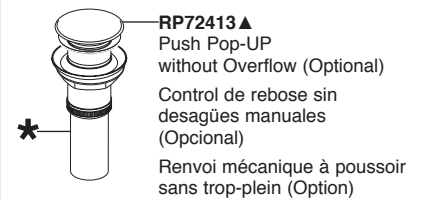

Models/Modelos/Modèles
65085LF
Series/Series/Seria
Charlotte®

- * **Drain sold separately.**
Please Note: Must use plastic tailpiece (included) instead of metal tailpiece (included) when installing electronic lavatories.
- * **El desagüe se vende por separado.**
Por favor Nota: Se debe utilizar tubo de desagüe de plástico (incluida) en lugar de metal tubo de cola (incluido) al instalar lavabos electrónicos.
- * **Renvoi vendu séparément.**
S'il vous plaît Note: Vous devez utiliser cordier en plastique (inclus) au lieu de métal cordier (inclus) lors de l'installation lavabos électroniques.

▲ **Specify Finish**
 Especifique el Acabado
 Précisez le Fini