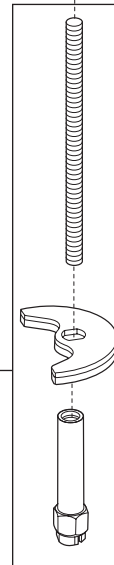

Model / Modelo / Modèle 65005LF

▲ Specify Finish
Especifique el Acabado
Précisez le Fini

RP62790 ▲
Handle w/Set Screw & Button
Manija con Tornillo de Ajuste y botón
Poignée avec vis de calage et bouton

RP52665 ▲
Cap & Bonnet Nut
Casquillo y Bonete Tapón
Embase et Chapeau

RP50265
Valve Cartridge
Válvula de Cartucho
Cartouche

RP48428
Aerator & Wrench
Aireador y Llave
Aérateur et Clé

RP28653 ▲
Metal Pop-Up Assembly Less Lift Rod
Ensamble de Metal del Desagüe
Automático Sin la Barra de Alzar
Renvoi Mécanique en Métal Sans
la Tige de Manoeuvre

RP5681
Coupling nuts
Tuercas de acoplamiento
Ecrus de branchement

RP62183
Mounting Hardware
Herraje para la Instalación
Pièces de montage

RP62794 ▲
Lift rod
Barra de alzar
Tirettes

Model / Modelo / Modèle 65105LF

▲ Specify Finish
Especifique el Acabado
Précisez le Fini

* Please Note: Must use plastic tailpiece (included) instead of metal tailpiece (included) when installing electronic lavatories.

* Por favor Nota: Se debe utilizar tubo de desagüe de plástico (incluida) en lugar de metal tubo de cola (incluido) al instalar lavabos electrónicos.