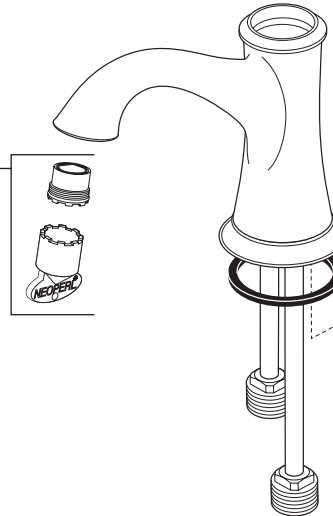

Model / Modelo / Modèle 65005LF

▲ Specify Finish
Especifique el Acabado
Précisez le Fini

RP62790 ▲
Handle w/Set Screw & Button
Manija con Tornillo de Ajuste y botón
Poignée avec vis de calage et bouton

RP52665 ▲
Cap & Bonnet Nut
Casquillo y Bonete Tapón
Embase et Chapeau

RP50265
Valve Cartridge
Válvula de Cartucho
Cartouche

RP48428
Aerator & Wrench
Aireador y Llave
Aérateur et Clé

RP28653 ▲
Metal Pop-Up Assembly Less Lift Rod
Ensamble de Metal del Desagüe
Automático Sin la Barra de Alzar
Renvoi Mécanique en Métal Sans
la Tige de Manoeuvre

RP5681
Coupling nuts
Tuercas de acoplamiento
Ecrus de branchement

RP62183
Mounting Hardware
Herraje para la Instalación
Pièces de montage

RP62794 ▲
Lift rod
Barra de alzar
Tirettes

Model / Modelo / Modèle 65105LF

▲ Specify Finish
Especifique el Acabado
Précisez le Fini

* Please Note: Must use plastic tailpiece (included) instead of metal tailpiece (included) when installing electronic lavatories.

* Por favor Nota: Se debe utilizar tubo de desagüe de plástico (incluida) en lugar de metal tubo de cola (incluido) al instalar lavabos electrónicos.