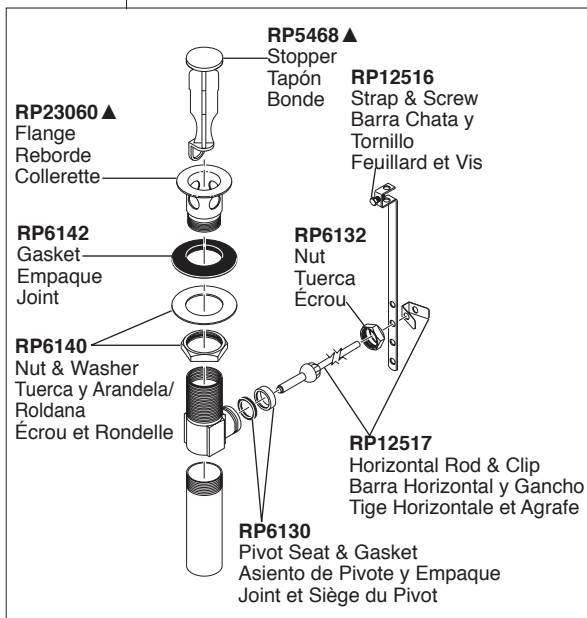

Model / Modelo / Modèle 65005LF

▲ Specify Finish
Especifique el Acabado
Précisez le Fini

RP62790 ▲
Handle w/Set Screw & Button
Manija con Tornillo de Ajuste y botón
Poignée avec vis de calage et bouton

RP52665 ▲
Cap & Bonnet Nut
Casquillo y Bonete Tapón
Embase et Chapeau

RP50265
Valve Cartridge
Válvula de Cartucho
Cartouche

RP48428
Aerator & Wrench
Aireador y Llave
Aérateur et Clé

RP28653 ▲
Metal Pop-Up Assembly Less Lift Rod
Ensamble de Metal del Desagüe
Automático Sin la Barra de Alzar
Renvoi Mécanique en Métal Sans
la Tige de Manoeuvre

RP5681
Coupling nuts
Tuercas de acoplamiento
Ecrus de branchement

RP62183
Mounting Hardware
Herraje para la Instalación
Pièces de montage

RP62794 ▲
Lift rod
Barra de alzar
Tirettes

Model / Modelo / Modèle 65105LF

▲ Specify Finish
Especifique el Acabado
Précisez le Fini

* Please Note: Must use plastic tailpiece (included) instead of metal tailpiece (included) when installing electronic lavatories.

* Por favor Nota: Se debe utilizar tubo de desagüe de plástico (incluida) en lugar de metal tubo de cola (incluido) al instalar lavabos electrónicos.