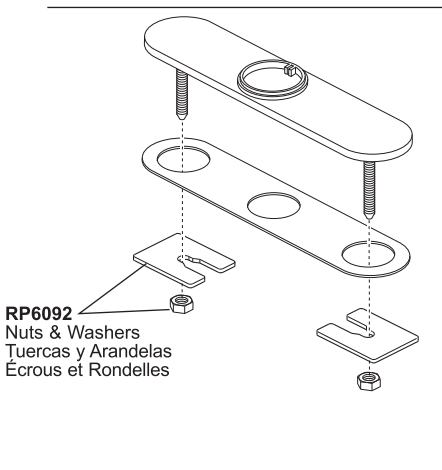

2— **RP80917▲**
Base Assembly
(Includes base
and gasket)
Ensamble
del Base (incluye
base y empaque)
Base (includ base
et joint)

4— **RP78489**
Nut
Tuerca
Écrou

5— **RP78490**
Bottle
Botella
Bouteille

RP79275▲
Dispenser Assembly
(Accessory order only)
Ensamble del Dispensador
(Orden de accesorio solamente)
Distributeur
(livrable séparément seulement)

RP30395
Vented Funnel
(Accessory Order Only)
Embudo
(Orden de accesorio solamente)
Entonnoir
(Livrable séparément seulement)

RP6092
Nuts & Washers
Tuercas y Arandelas
Écrous et Rondelles

RP71451▲
Optional 10" Escutcheon with 8" Centers,
Mounting Screws and gasket (not included)
Chapa opcional de 10" de 8" centros, Tornillos
para la Instalación y Empaque
(no incluido)
Plaque de finition facultative de 10 po pour 8
po centres, vis de montage, écrous, rondelles
et joint (non inclus)