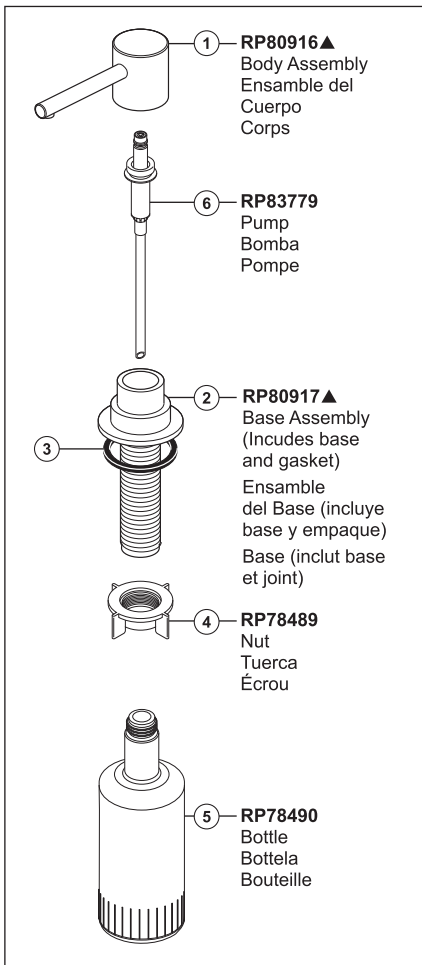

RP60911
Clip
Presilla
Agrafe

RP49149
Weight Assembly
Ensamble de la Pesa
Masselotte

RP50952
Cut-To-Fit Plastic Sleeves
Mangas plásticas para cortar a la medida
Manchons de plastique sectionnés

RP51243
Inlet Gaskets
Empaques de entrada
Joints d'entrée

▲Specify Finish/Especifique el Acabado/Précisez le Fini

Accessory Order Only / Solo para ordenar accesorios / Accessoire livrable séparément

1— **RP80916▲**
Body Assembly
Ensamble del
Cuerpo
Corps

6— **RP83779**
Pump
Bomba
Pompe

2— **RP80917▲**
Base Assembly
(Includes base
and gasket)
Ensamble
del Base (incluye
base y empaque)
Base (includ base
et joint)

4— **RP78489**
Nut
Tuerca
Écrou

5— **RP78490**
Bottle
Botella
Bouteille

RP79275▲
Dispenser Assembly
(Accessory order only)
Ensamble del Dispensador
(Orden de accesorio solamente)
Distributeur
(livrable séparément seulement)

RP30395
Vented Funnel
(Accessory Order Only)
Embudo
(Orden de accesorio solamente)
Entonnoir
(Livrable séparément seulement)

RP6092
Nuts & Washers
Tuercas y Arandelas
Écrous et Rondelles

RP71451▲
Optional 10" Escutcheon with 8" Centers,
Mounting Screws and gasket (not included)
Chapa opcional de 10" de 8" centros, Tornillos
para la Instalación y Empaque
(no incluido)
Plaque de finition facultative de 10 po pour 8
po centres, vis de montage, écrous, rondelles
et joint (non inclus)