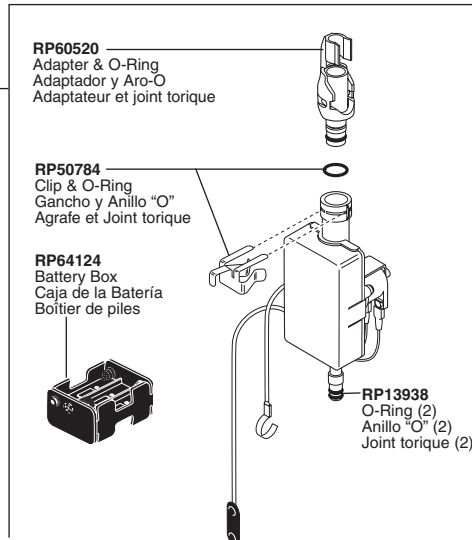

RP63228▲
Solenoid Assembly
Ensamble de Solenoide
Électrovanne

RP60520
Adapter & O-Ring
Adaptador y Aro-O
Adaptateur et joint torique

RP50784
Clip & O-Ring
Gancho y Anillo "O"
Agrafe et Joint torique

RP64124
Battery Box
Caja de la Bateria
Boîtier de piles

RP13938
O-Ring (2)
Anillo "O" (2)
Joint torique (2)