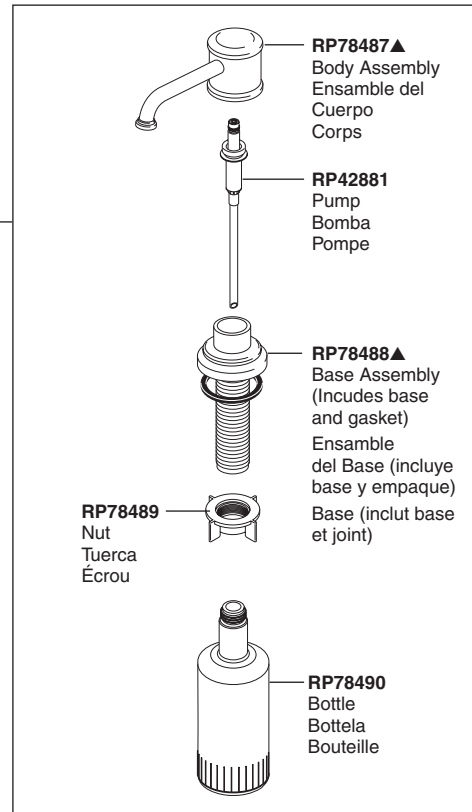

RP75675▲
Dispenser Assembly
(Accessory order only)
Ensamble del Dispensador
(Orden de accesorio solamente)
Distributeur
(livrable séparément seulement)

RP30395
Vented Funnel
(Accessory Order Only)
Embudo
(Orden de accesorio solamente)
Entonnoir
(Livrable séparément seulement)

RP78487▲
Body Assembly
Ensamble del
Cuerpo
Corps

RP42881
Pump
Bomba
Pompe

RP78488▲
Base Assembly
(Includes base
and gasket)
Ensamble
del Base (incluye
base y empaque)

RP78489
Nut
Tuerca
Écrou

RP78490
Bottle
Botella
Bouteille