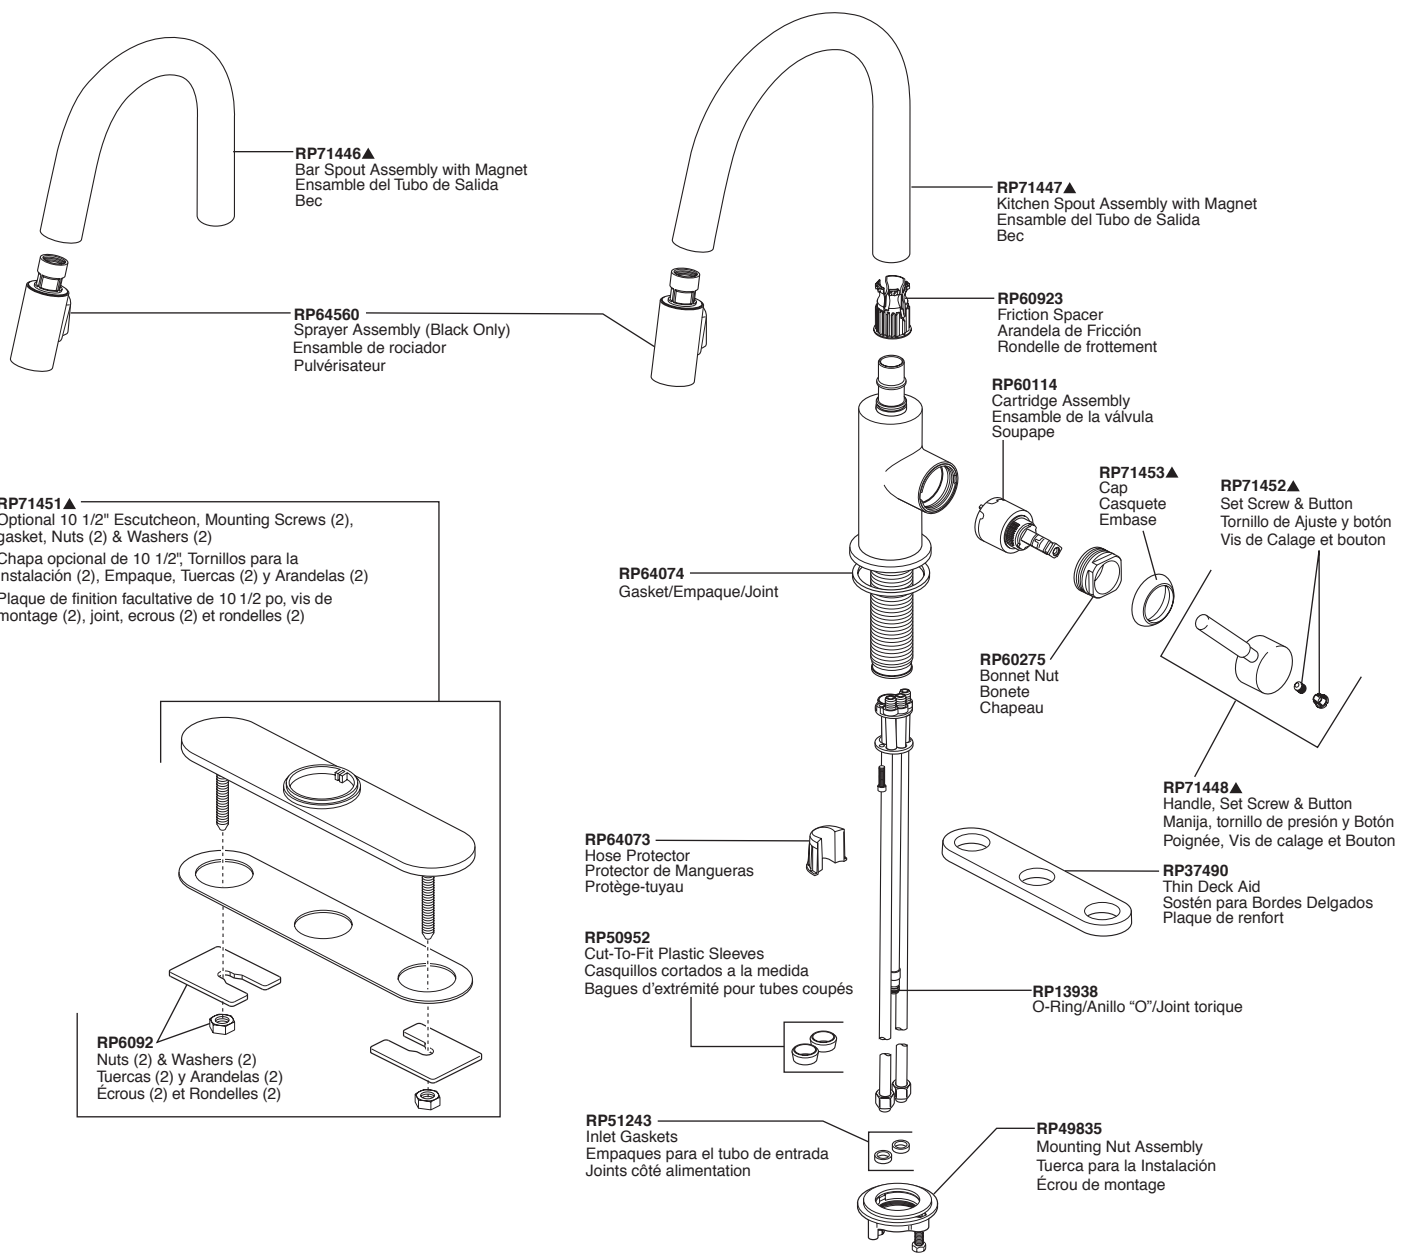

# SOLNA™ HIGH RISE PULL-DOWN—WITH MAGNEDOCK®

Models/Modelos/Modèles— 63020LF (Kitchen) & 63920LF (Bar/Prep)

Other useful accessories that may be purchased separately.  
Otros accesorios útiles que se pueden comprar por separado.  
Autres accessoires utiles pouvant être achetés séparément.

**RP63263**

Adapters  
3/8"-24 UNEF to 1/2"-20 UN &  
3/8"-24 UNEF to 1/2"-14 NPSM  
Adaptadors  
3/8"-24 UNEF a 1/2"-20 UN &  
3/8"-24 UNEF a 1/2"-14 NPSM  
Adaptateurs  
3/8 po-24 UNEF à 1/2 po-20 UN et  
3/8 po-24 UNEF à 1/2 po-14 NPSM

**RP63264**

Adapters (10) 3/8"-24 UNEF to 1/2"-20 UN  
Adaptadors (10) 3/8"-24 UNEF a 1/2"-20 UN  
Adaptateurs (10) 3/8 po-24 UNEF à 1/2 po-20 UN

**RP63265**

Adapters (10) 3/8"-24 UNEF to 1/2"-14 NPSM  
Adaptadors (10) 3/8"-24 UNEF a 1/2"-14 NPSM  
Adaptateurs (10) 3/8 po-24 UNEF à 1/2 po-14 NPSM

**RP49149**  
Steel Weight Assembly  
Ensamble de la Pesa de Acero  
Massetotte en acier

KITCHEN/BAR