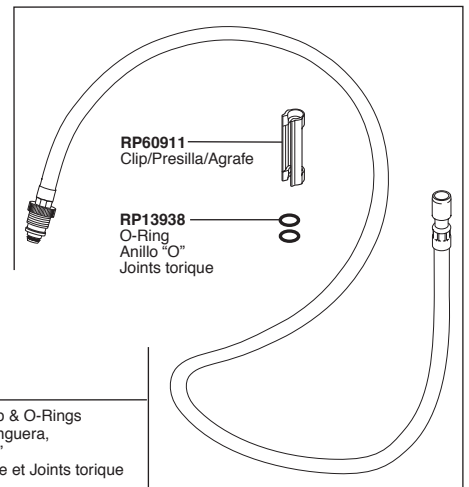

**RP63263**

Adapters  
3/8"-24 UNEF to 1/2"-20 UN &  
3/8"-24 UNEF to 1/2"-14 NPSM  
Adaptadors  
3/8"-24 UNEF a 1/2"-20 UN &  
3/8"-24 UNEF a 1/2"-14 NPSM  
Adaptateurs  
3/8 po-24 UNEF à 1/2 po-20 UN et  
3/8 po-24 UNEF à 1/2 po-14 NPSM

**RP63264**

Adapters (10) 3/8"-24 UNEF to 1/2"-20 UN  
Adaptadors (10) 3/8"-24 UNEF a 1/2"-20 UN  
Adaptateurs (10) 3/8 po-24 UNEF à 1/2 po-20 UN

**RP63265**

Adapters (10) 3/8"-24 UNEF to 1/2"-14 NPSM  
Adaptadors (10) 3/8"-24 UNEF a 1/2"-14 NPSM  
Adaptateurs (10) 3/8 po-24 UNEF à 1/2 po-14 NPSM

**RP49149**  
Steel Weight Assembly  
Ensamble de la Pesa de Acero  
Massetotte en acier

KITCHEN/BAR