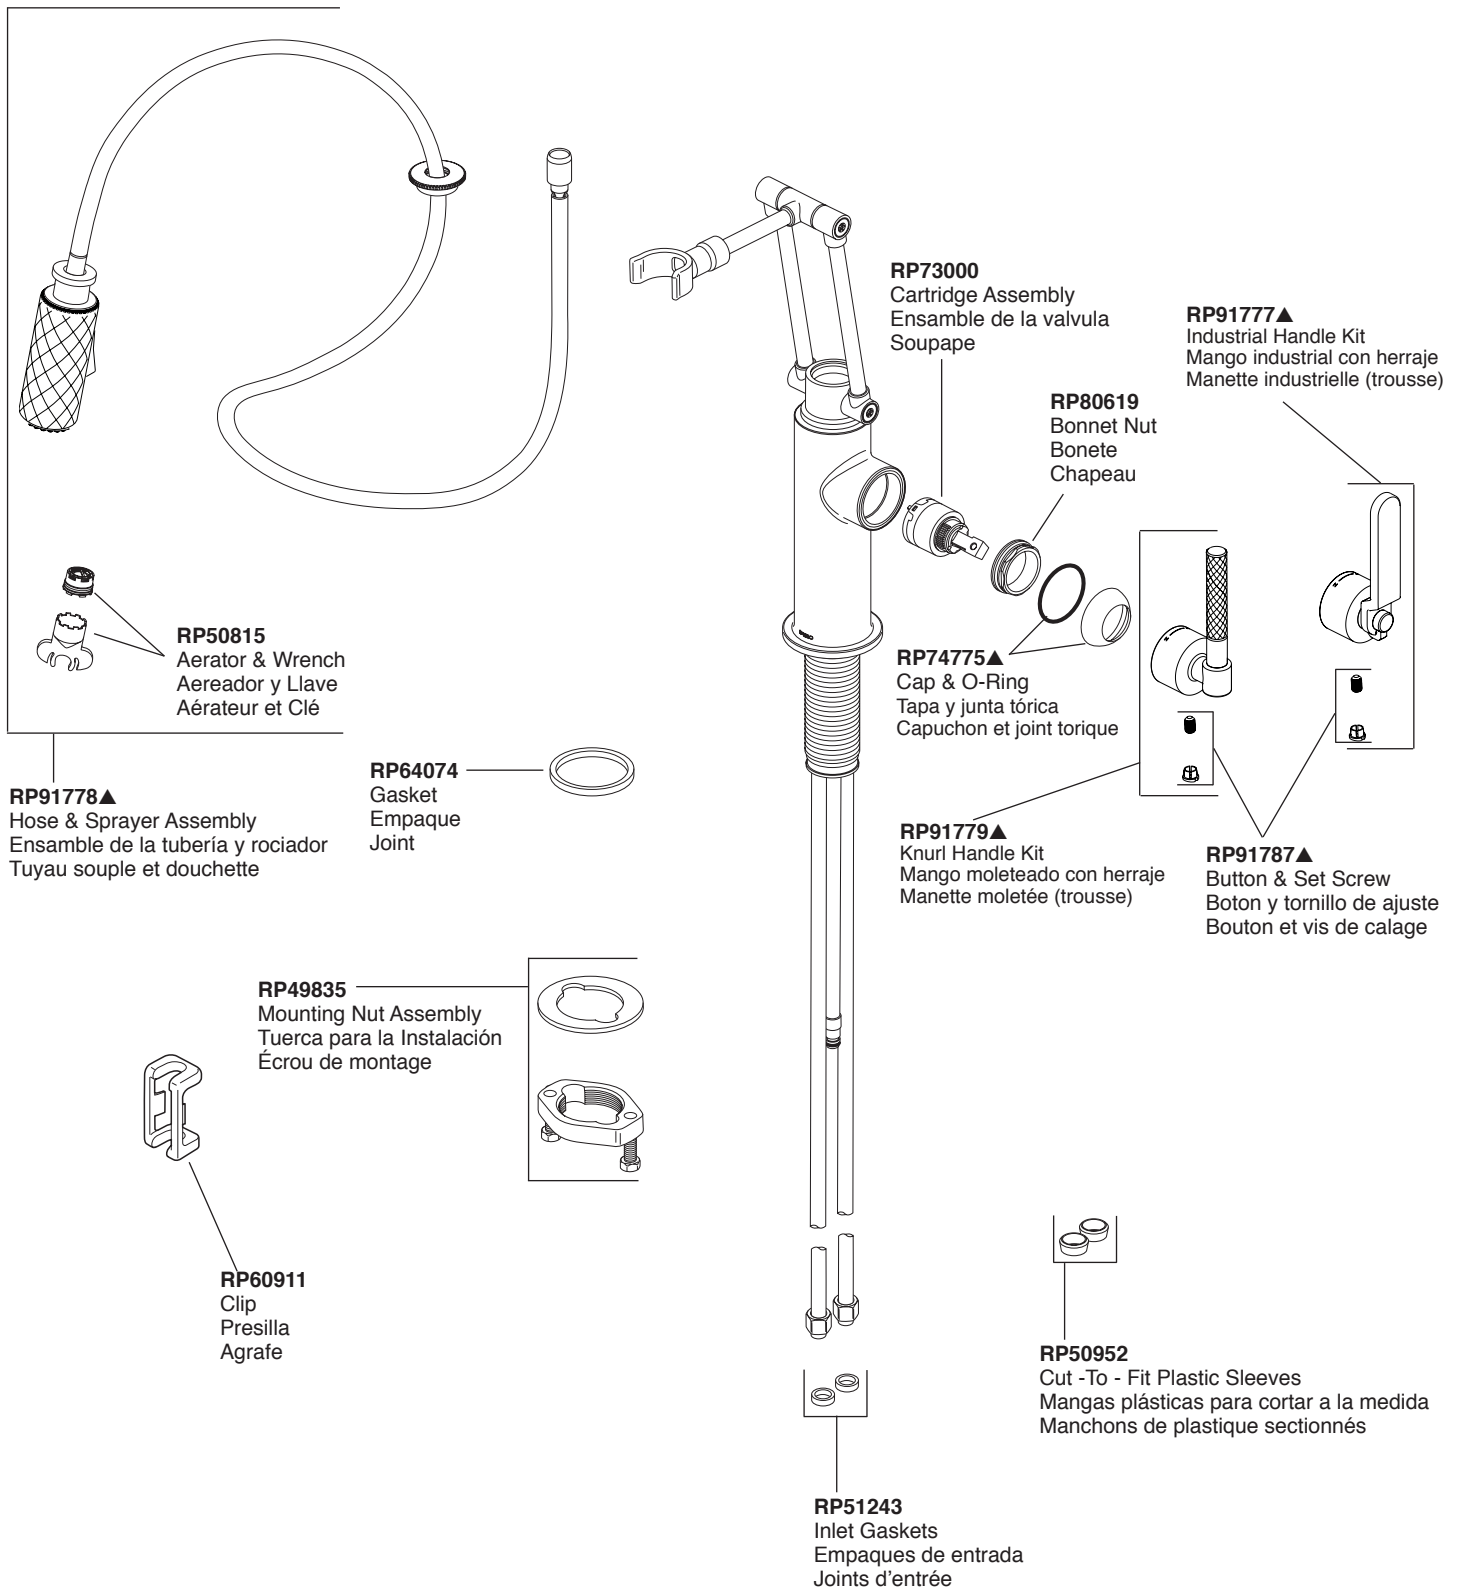

LITZE™

Models/Modelos/Modèles

63243LF▲ & 63244LF▲

▲ Specify Finish/Especifíque el Acabado/Précisez le Fini

Accessory Order Only / Solo para ordenar accesorios / Accessoire livrable séparément

RP79275▲
Dispenser Assembly
(Accessory order only)
Ensamble del Dispensador
(Orden de accesorio solamente)
Distributeur
(livrable séparément seulement)

RP30395
Vented Funnel
(Accessory Order Only)
Embudo
(Orden de accesorio solamente)
Entonnoir
(Livrable séparément seulement)

RP71451▲
Optional 10" Escutcheon with 8" Centers,
Mounting Screws and gasket (not included)
Chapa opcional de 10" de 8" centros, Tornillos
para la Instalación y Empaque
(no incluido)
Plaque de finition facultative de 10 po pour 8
po centres, vis de montage, écrous, rondelles
et joint (non inclus)

Autres accessoires utiles pouvant être achetés séparément.

RP63263
Adapters
3/8"-24 UNEF to 1/2"-20 UN &
3/8"-24 UNEF to 1/2"-14 NPSM
Adaptadors
3/8"-24 UNEF a 1/2"-20 UN &
3/8"-24 UNEF a 1/2"-14 NPSM
Adaptateurs
3/8 po-24 UNEF à 1/2 po-20 UN et
3/8 po-24 UNEF à 1/2 po-14 NPSM