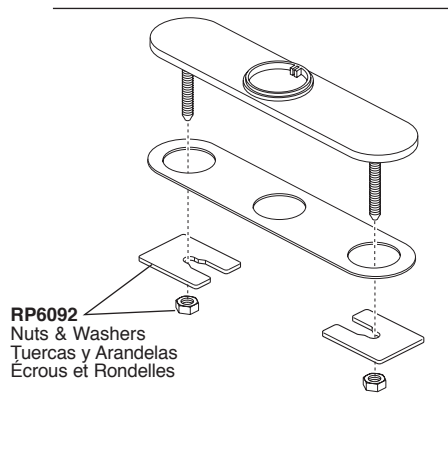

LITZE™

Models/Modelos/Modèles

63243LF▲ & 63244LF▲

▲ Specify Finish/Especifíque el Acabado/Précisez le Fini

Accessory Order Only / Solo para ordenar accesorios / Accessoire livrable séparément

RP79275▲
Dispenser Assembly
(Accessory order only)
Ensamble del Dispensador
(Orden de accesorio solamente)
Distributeur
(livrable séparément seulement)

RP30395
Vented Funnel
(Accessory Order Only)
Embudo
(Orden de accesorio solamente)
Entonnoir
(Livrable séparément seulement)

RP71451▲
Optional 10" Escutcheon with 8" Centers,
Mounting Screws and gasket (not included)
Chapa opcional de 10" de 8" centros, Tornillos
para la Instalación y Empaque
(no incluido)
Plaque de finition facultative de 10 po pour 8
po centres, vis de montage, écrous, rondelles
et joint (non inclus)

RP37490
Thin Deck Aid (Not included)
Sostén para Bordas Delgadas (No incluido)
Plaque de renfort (non inclus)

Other useful accessories that may be purchased separately.

Otros accesorios útiles que se pueden comprar por separado.

Autres accessoires utiles pouvant être achetés séparément.

RP63263
Adapters
3/8"-24 UNEF to 1/2"-20 UN &
3/8"-24 UNEF to 1/2"-14 NPSM
Adaptadors
3/8"-24 UNEF a 1/2"-20 UN &
3/8"-24 UNEF a 1/2"-14 NPSM
Adaptateurs
3/8 po-24 UNEF à 1/2 po-20 UN et
3/8 po-24 UNEF à 1/2 po-14 NPSM