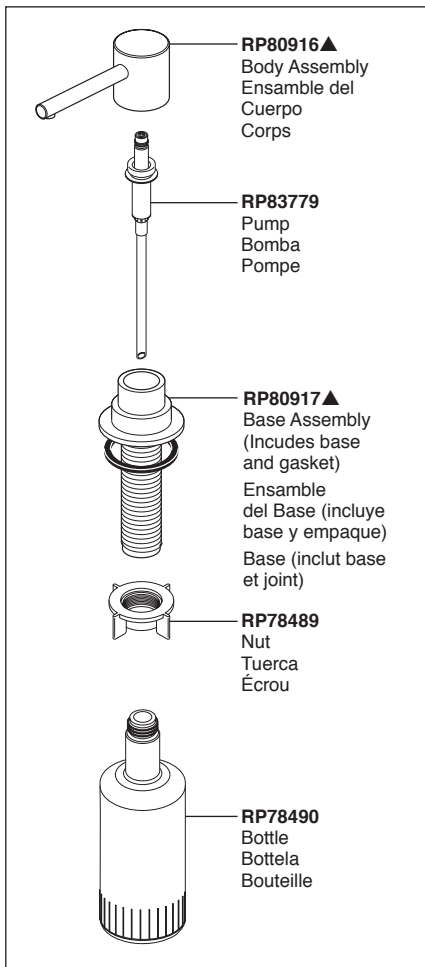

LITZE™

Models/Modelos/Modèles

63243LF▲ & 63244LF▲

▲ Specify Finish/Especifíque el Acabado/Précisez le Fini

Accessory Order Only / Solo para ordenar accesorios / Accessoire livrable séparément

RP79275▲
Dispenser Assembly
(Accessory order only)
Ensamble del Dispensador
(Orden de accesorio solamente)
Distributeur
(livrable séparément seulement)

RP30395
Vented Funnel
(Accessory Order Only)
Embudo
(Orden de accesorio solamente)
Entonnoir
(Livrable séparément seulement)

RP71451▲
Optional 10" Escutcheon with 8" Centers,
Mounting Screws and gasket (not included)
Chapa opcional de 10" de 8" centros, Tornillos
para la Instalación y Empaque
(no incluido)
Plaque de finition facultative de 10 po pour 8
po centres, vis de montage, écrous, rondelles
et joint (non inclus)

RP37490
Thin Deck Aid (Not included)
Sostén para Bordas Delgadas (No incluido)
Plaque de renfort (non inclus)

Other useful accessories that may be purchased separately.

Otros accesorios útiles que se pueden comprar por separado.

Autres accessoires utiles pouvant être achetés séparément.

RP63263
Adapters
3/8"-24 UNEF to 1/2"-20 UN &
3/8"-24 UNEF to 1/2"-14 NPSM
Adaptadors
3/8"-24 UNEF a 1/2"-20 UN &
3/8"-24 UNEF a 1/2"-14 NPSM
Adaptateurs
3/8 po-24 UNEF à 1/2 po-20 UN et
3/8 po-24 UNEF à 1/2 po-14 NPSM