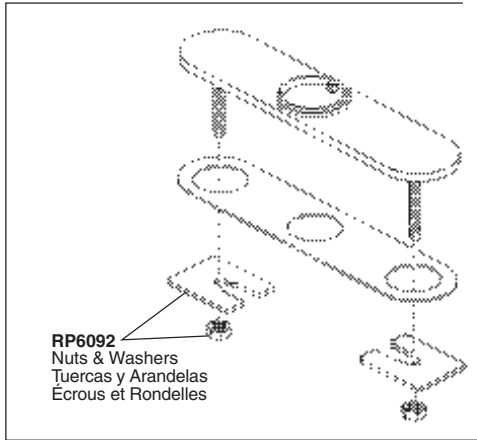

RP73000
Cartridge Assembly
Ensamble de la válvula
Soupape

RP54975
O-Ring
Anillo "O"
Joint torique

RP77551▲
Button
Botón
Bouton

RP72998
Screw
Tornillo
Vis

RP61043
Bonnet Nut
Bonete
Chapeau

RP54972▲
Cap
Casquete
Embase

RP77550▲
Handle, Set Screw &
Button
Manija, tornillo de presión
y Botón
Poignée, Vis de calage et
Bouton

RP6092
Nuts & Washers
Tuercas y Arandelas
Écrous et Rondelles

RP51685
Mounting Bracket
& Nut
Abrazadera para
la Instalación y
Tuerca
Fixation et écrou

RP13938
O-Ring
Anillo "O"
Joint torique

RP50952
Cut-To-Fit Plastic Sleeves
Casquillos cortados a la medida
Bagues d'extrémité pour tubes coupés

RP71451▲
Optional 10" Escutcheon with 8" Centers,
Mounting Screws and gasket
Chapa opcional de 10" de 8" centros,
Tornillos para la Instalación y Empaque
Plaque de finition facultative de 10 po pour
8 po centres, vis de montage, écrous, ron-
delles et joint