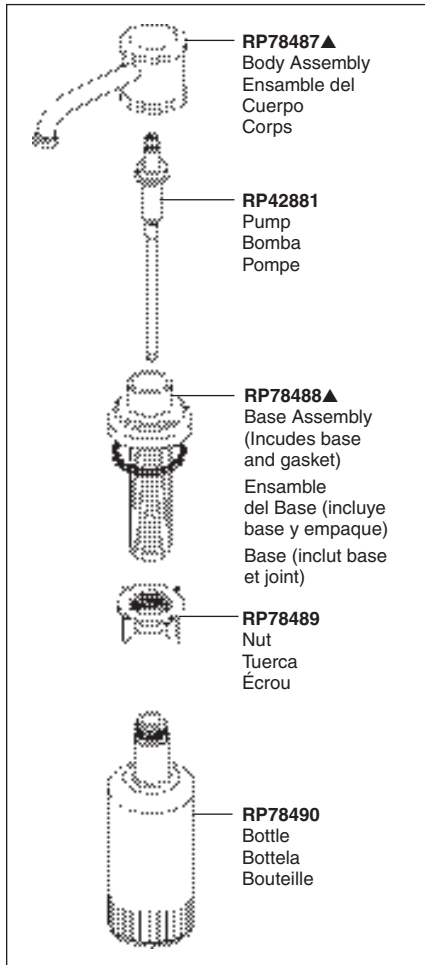

RP13938
O-Ring
Anillo "O"
Joint torique

RP50952
Cut-To-Fit Plastic Sleeves
Casquillos cortados a la medida
Bagues d'extrémité pour tubes coupés

RP71451▲
Optional 10" Escutcheon with 8" Centers,
Mounting Screws and gasket
Chapa opcional de 10" de 8" centros,
Tornillos para la Instalación y Empaque
Plaque de finition facultative de 10 po pour
8 po centres, vis de montage, écrous, ron-
delles et joint

RP40531
Wrench
Llave
Rondelle

RP51243
Inlet Gaskets
Empaques para el tubo de entrada
Joints côté alimentation

RP60911
Clip
Presilla
Agrafe

RP37490
Thin Deck Aid
Sostén para Bordos Delgados
Plaque de renfort

▲Specify Finish
▲Especifique el Acabado
▲Précisez le Fini

RP30395
Vented Funnel
(Accessory Order Only)
Embudo
(Orden de accesorio solamente)
Entonnoir
(Livable séparément seulement)

RP78487▲
Body Assembly
Ensamble del Cuerpo
Corps

RP42881
Pump
Bomba
Pompe

RP78488▲
Base Assembly
(Includes base and gasket)
Ensamble del Base (incluye base y empaque)
Base (inclut base et joint)

RP78489
Nut
Tuerca
Ecrrou

RP78490
Bottle
Bottela
Bouteille