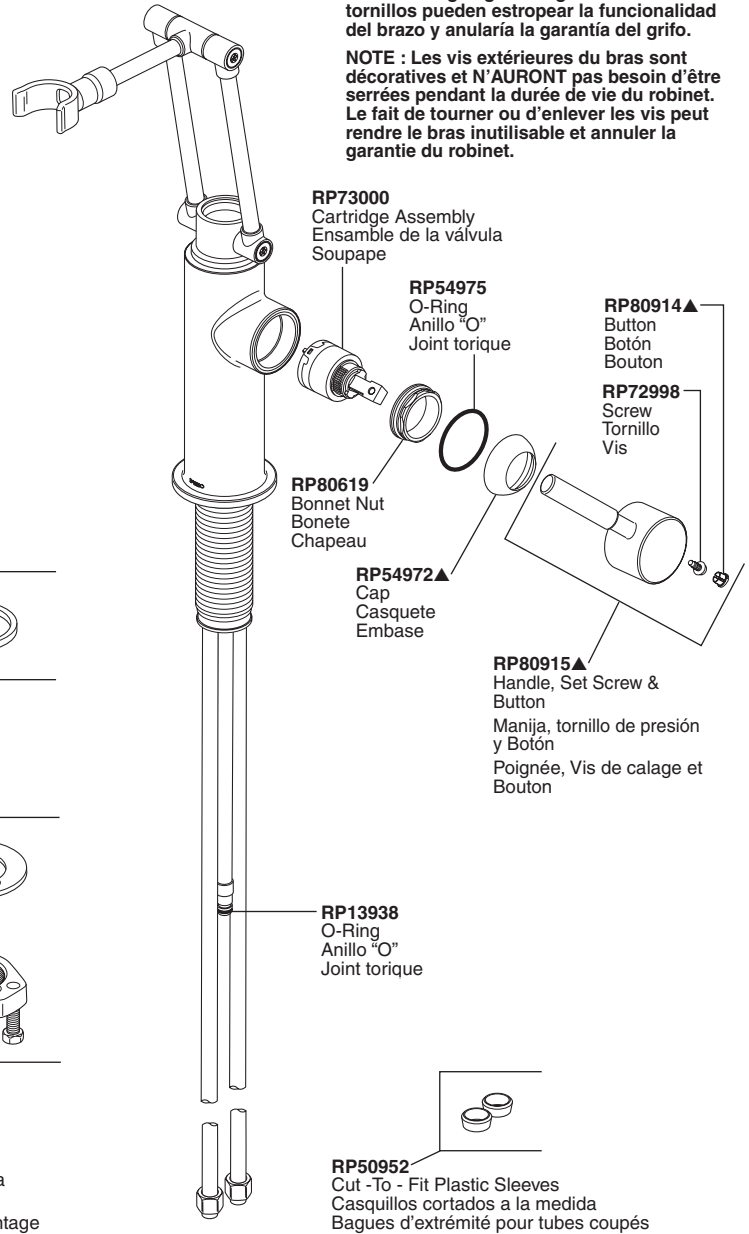

NOTE : Les vis extérieures du bras sont décoratives et N'AURONT pas besoin d'être serrées pendant la durée de vie du robinet. Le fait de tourner ou d'enlever les vis peut rendre le bras inutilisable et annuler la garantie du robinet.

RP50815
Aerator & Wrench
Aerador y Llave
Aérateur et Clé

RP6092
Nuts & Washers
Tuercas y Arandelas
Écrous et Rondelles

RP71451▲
Optional 10" Escutcheon with 8" Centers, Mounting Screws and gasket (not included)
Chapa opcional de 10" de 8" centros, Tornillos para la Instalación y Empaque (no incluido)
Plaque de finition facultative de 10 po pour 8 po centres, vis de montage, écrous, rondelles et joint (non inclus)

RP64074
Gasket
Empaque
Joint

RP49835
Mounting Nut Assembly
Tuerca para la Instalación
Écrou de montage

RP73000
Cartridge Assembly
Ensamble de la válvula
Soupape

RP54975
O-Ring
Anillo "O"
Joint torique

RP80914▲
Button
Botón
Bouton

RP72998
Screw
Tornillo
Vis

RP80619
Bonnet Nut
Bonete
Chapeau

RP54972▲
Cap
Casquete
Embase

RP80915▲
Handle, Set Screw & Button
Manija, tornillo de presión y Botón
Poignée, Vis de calage et Bouton

RP13938
O-Ring
Anillo "O"
Joint torique