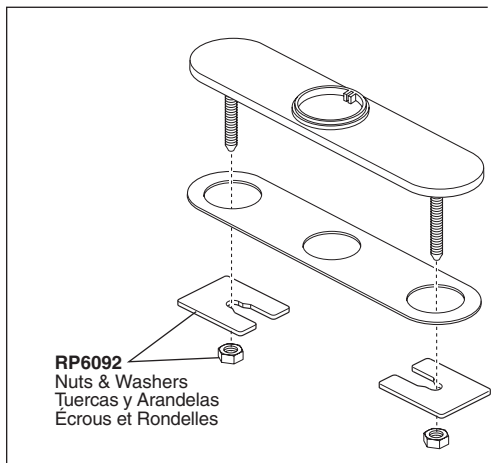

63221LF▲

Model / Modelo / Modèle

RP80637▲
Hose & Sprayer Assembly
Juego de Manguera y Rociador
Tuyau souple et douchette

NOTE: Exterior arm screws are decorative and will NOT need to be tightened during the lifetime of the faucet. Turning or removing screws may hinder arm functionality and will void the faucet warranty.

NOTA: Los tornillos en los brazos exteriores son decorativos y NO requerirán ser apretados durante el tiempo de vida de la llave de agua/grifo. El girar o sacar los tornillos pueden estropear la funcionalidad del brazo y anularía la garantía del grifo.

RP50815
Aerator & Wrench
Aerador y Llave
Aérateur et Clé

RP6092
Nuts & Washers
Tuercas y Arandelas
Écrous et Rondelles

RP71451▲
Optional 10" Escutcheon with 8" Centers, Mounting Screws and gasket (not included)
Chapa opcional de 10" de 8" centros, Tornillos para la Instalación y Empaque (no incluido)
Plaque de finition facultative de 10 po pour 8 po centres, vis de montage, écrous, rondelles et joint (non inclus)