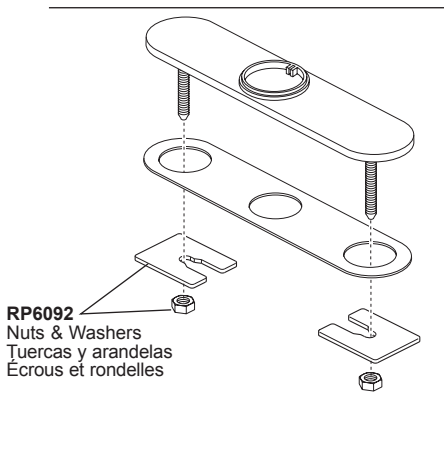

SOLNA®

Models/Modelos/Modèles

63121LF▲ & 63221LF▲

▲Specify Finish/Especifique el acabado/Précisez le fini

RP79275▲
 Dispenser Assembly
 (Accessory order only)
 Ensamble del Dispensador
 (orden de accesorio solamente)
 Distributeur
 (livrable séparément seulement)

RP30395
 Vented Funnel
 (Accessory Order Only)
 Embudo
 (Orden de accesorio solamente)
 Entonnoir
 (Livrable séparément seulement)

RP71451▲
 Optional 10" Escutcheon with 8" Centers,
 Mounting Screws and gasket (Not included)
 Chapa opcional de 10" de 8" centros, tornillos
 para la instalación y empaque
 (no incluido)
 Plaque de finition facultative de 10 po pour 8
 po centres, vis de montage, écrous, rondelles
 et joint (non inclus)

RP37490
 Thin Deck Aid (Not included)
 Sostén para bordes delgados (no incluido)
 Plaque de renfort (non inclus)

Other useful accessories that may be purchased separately.

Otros accesorios útiles que se pueden comprar por separado.