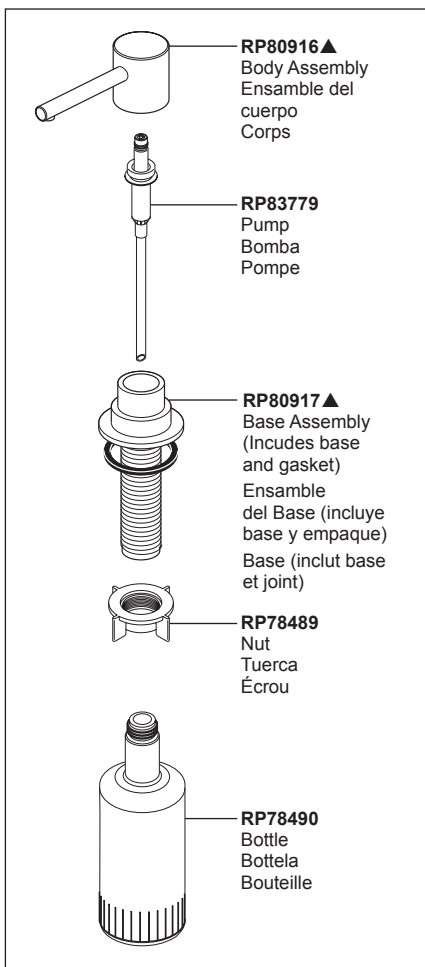

SOLNA®

Models/Modelos/Modèles

63121LF▲ & 63221LF▲

▲Specify Finish/Especifique el acabado/Précisez le fini

RP79275▲
 Dispenser Assembly
 (Accessory order only)
 Ensamble del Dispensador
 (orden de accesorio solamente)
 Distributeur
 (livrable séparément seulement)

RP30395
 Vented Funnel
 (Accessory Order Only)
 Embudo
 (Orden de accesorio solamente)
 Entonnoir
 (Livrable séparément seulement)

RP71451▲
 Optional 10" Escutcheon with 8" Centers,
 Mounting Screws and gasket (Not included)
 Chapa opcional de 10" de 8" centros, tornillos
 para la instalación y empaque
 (no incluido)
 Plaque de finition facultative de 10 po pour 8
 po centres, vis de montage, écrous, rondelles
 et joint (non inclus)

Autres accessoires utiles pouvant être achetés séparément.

RP63263

Adapters
 3/8"-24 UNEF to 1/2"-20 UN &
 3/8"-24 UNEF to 1/2"-14 NPSM

Adaptadors
 3/8"-24 UNEF a 1/2"-20 UN &
 3/8"-24 UNEF a 1/2"-14 NPSM

Adapteurs
 3/8 po-24 UNEF à 1/2 po-20 UN et
 3/8 po-24 UNEF à 1/2 po-14 NPSM

RP63264

Adapters (10) 3/8"-24 UNEF to 1/2"-20 UN
 Adaptadors (10) 3/8"-24 UNEF a 1/2"-20 UN
 Adpteurs (10) 3/8 po-24 UNEF à 1/2 po-20 UN