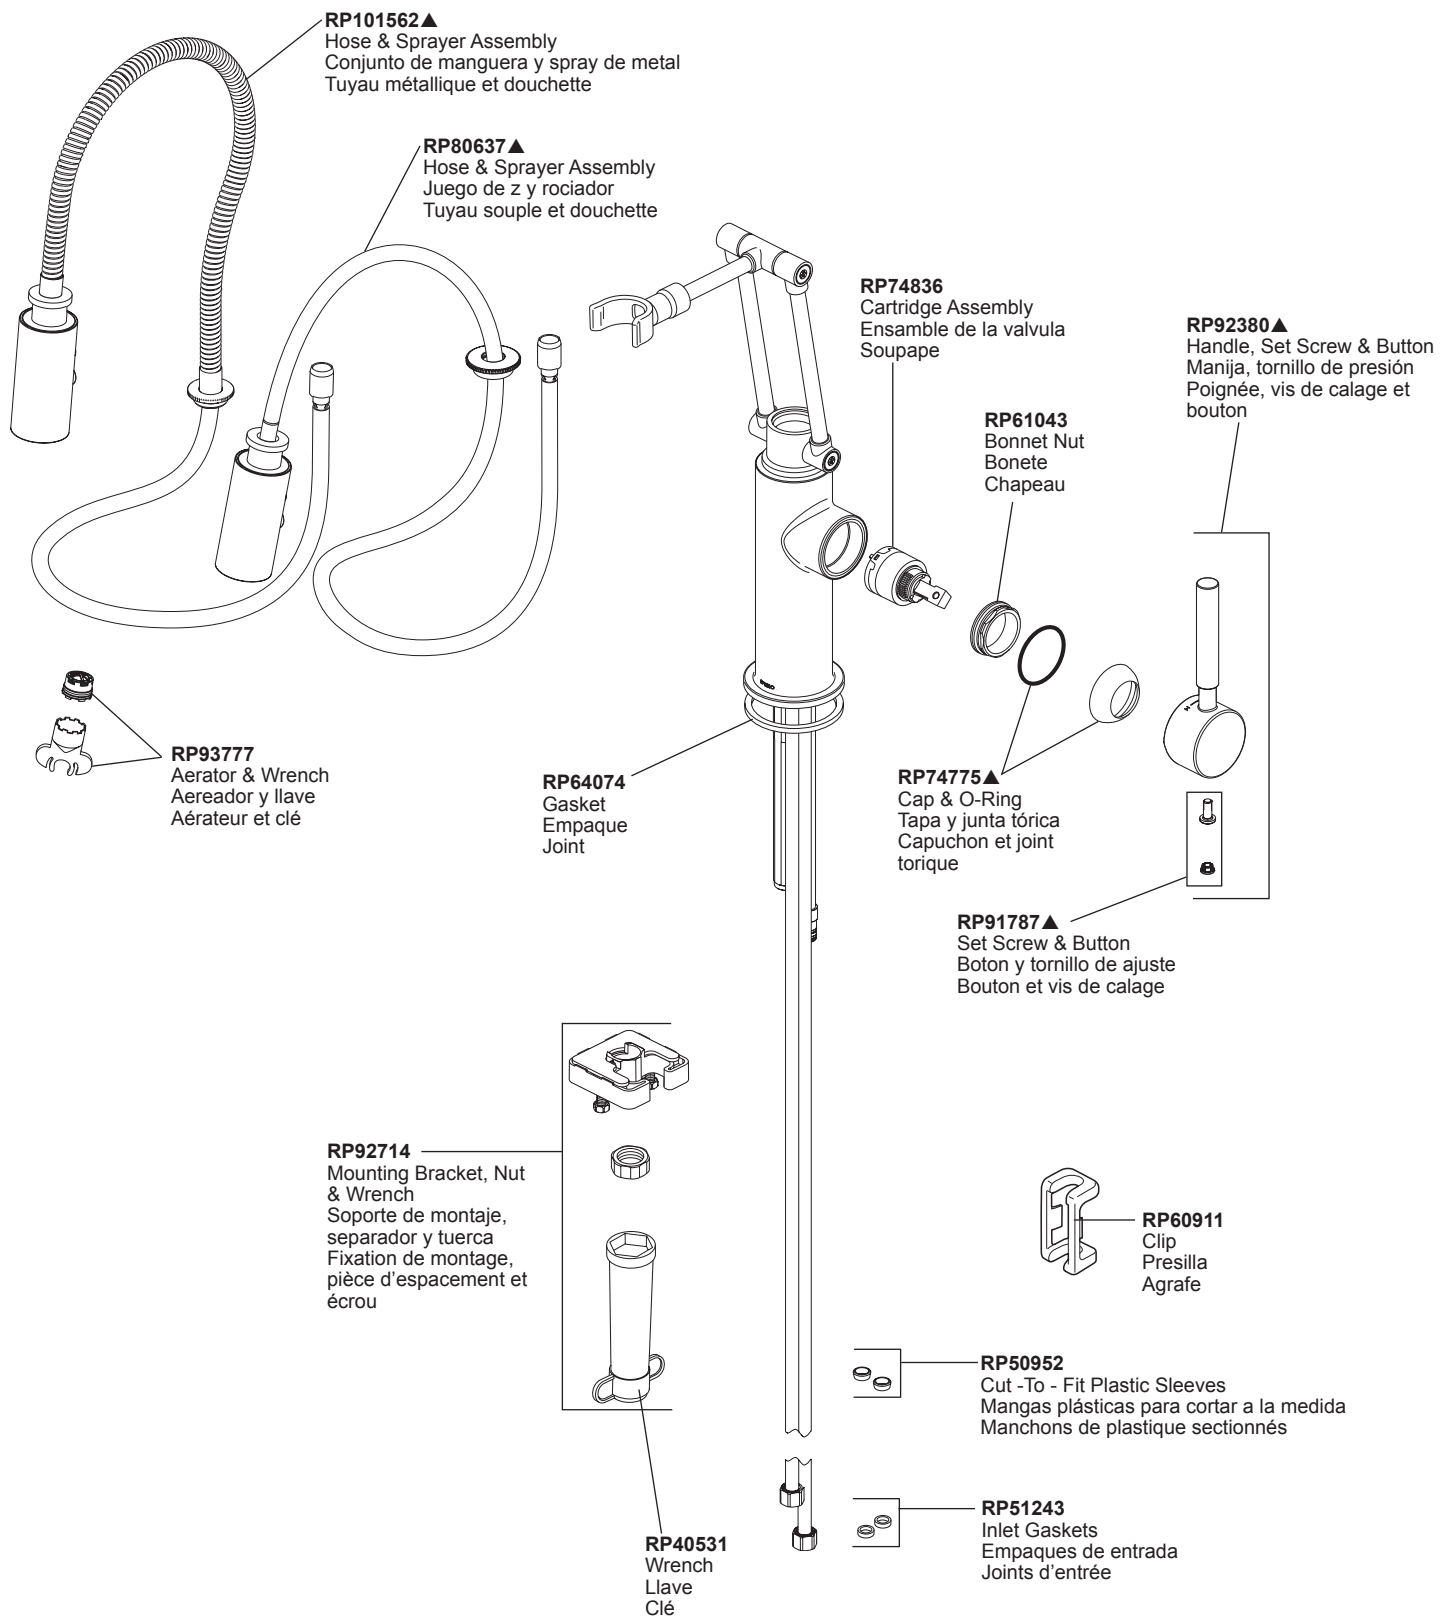

SOLNA®

Models/Modelos/Modèles

63121LF▲ & 63221LF▲

▲Specify Finish/Especifique el acabado/Précisez le fini

RP79275▲
 Dispenser Assembly
 (Accessory order only)
 Ensamble del Dispensador
 (orden de accesorio solamente)
 Distributeur
 (livrable séparément seulement)

RP30395
 Vented Funnel
 (Accessory Order Only)
 Embudo
 (Orden de accesorio solamente)
 Entonnoir
 (Livrable séparément seulement)

RP71451▲
 Optional 10" Escutcheon with 8" Centers,
 Mounting Screws and gasket (Not included)
 Chapa opcional de 10" de 8" centros, tornillos
 para la instalación y empaque
 (no incluido)
 Plaque de finition facultative de 10 po pour 8
 po centres, vis de montage, écrous, rondelles
 et joint (non inclus)

Autres accessoires utiles pouvant être achetés séparément.

RP63263

Adapters
 3/8"-24 UNEF to 1/2"-20 UN &
 3/8"-24 UNEF to 1/2"-14 NPSM

Adaptadors
 3/8"-24 UNEF a 1/2"-20 UN &
 3/8"-24 UNEF a 1/2"-14 NPSM

Adapteurs
 3/8 po-24 UNEF à 1/2 po-20 UN et
 3/8 po-24 UNEF à 1/2 po-14 NPSM

RP63264

Adapters (10) 3/8"-24 UNEF to 1/2"-20 UN
 Adaptadors (10) 3/8"-24 UNEF a 1/2"-20 UN
 Adpteurs (10) 3/8 po-24 UNEF à 1/2 po-20 UN