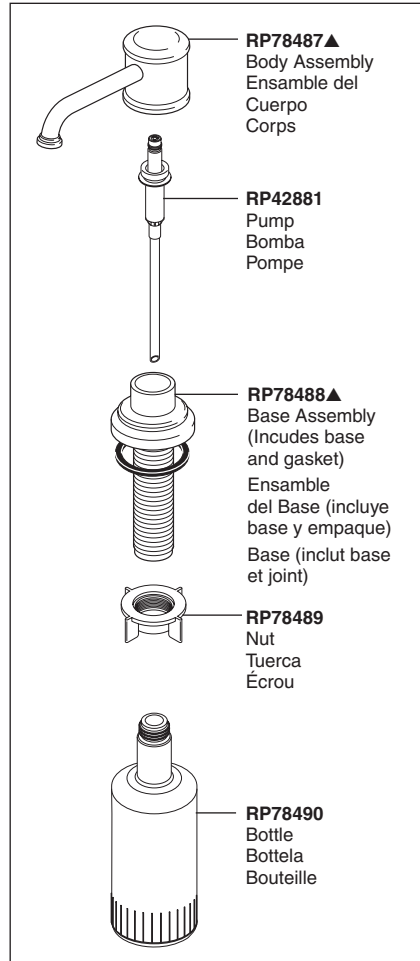

RP77552▲
Trim Ring
and Gasket
Aro de Accesorio
y Empaque
Anneau de finition
et Joint

RP77549▲
Kitchen Spout Assembly with Magnet
Ensamble del Tubo de Salida
Bec

RP60923
Friction Spacer
Anillo de la fricción
Boucle de frottement

RP73000
Cartridge Assembly
Ensamble de la válvula
Soupape

RP61043
Bonnet Nut
Bonete
Chapeau

RP54975
O-Ring
Anillo "O"
Joint torique

RP54972▲
Cap
Casquete
Embase

RP77550▲
Handle, Set Screw &
Button
Manija, tornillo de presión
y Botón
Poignée, Vis de calage et
Bouton

RP77551▲
Button
Botón
Bouton

RP72998
Screw
Tornillo
Vis

RP13938
O-Ring
Anillo "O"
Joint torique

RP50952
Cut -To - Fit Plastic Sleeves
Casquillos cortados a la medida
Bagues d'extrémité pour tubes coupés

RP37490
Thin Deck Aid
Sostén para Bordos Delgados
Plaque de renfort

▲Specify Finish
▲Especifique el Acabado
▲Précisez le Fini

RP30395
 Vented Funnel
 (Accessory Order Only)
 Embudo
 (Orden de accesorio solamente)
 Entonnoir
 (Livrablé séparément seulement)

RP75675▲
 Dispenser Assembly
 (Accessory order only)
 Ensamble del Dispensador
 (Orden de accesorio solamente)
 Distributeur
 (livrablé séparément seulement)