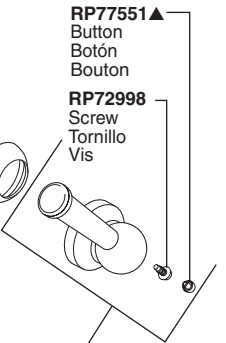

RP71451▲
Optional 10" Escutcheon with 8" Centers,
Mounting Screws and gasket
Chapa opcional de 10" de 8" centros,
Tornillos para la Instalación y Empaque
Plaque de finition facultative de 10 po pour
8 po centres, vis de montage, écrous, ron-
delles et joint

RP49149
Steel Weight Assembly
Ensamble de la Pesa
de Acero
Masselotte en acier

RP60911
Clip
Presilla
Agrafe

RP40531
Wrench
Llave
Rondelle

RP51243
Inlet Gaskets
Empaques para el tubo de entrada
Joints côté alimentation

RP77552▲
Trim Ring
and Gasket
Aro de Accesorio
y Empaque
Anneau de finition
et Joint

RP77549▲
Kitchen Spout Assembly with Magnet
Ensamble del Tubo de Salida
Bec

RP60923
Friction Spacer
Anillo de la fricción
Boucle de frottement

RP73000
Cartridge Assembly
Ensamble de la válvula
Soupape

RP61043
Bonnet Nut
Bonete
Chapeau

RP54975
O-Ring
Anillo "O"
Joint torique

RP54972▲
Cap
Casquete
Embase

RP77550▲
Handle, Set Screw &
Button
Manija, tornillo de presión
y Botón
Poignée, Vis de calage et
Bouton