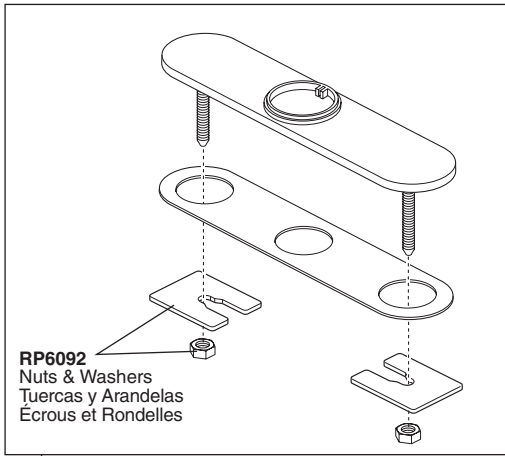

RP77553▲
Hose & Sprayer Assembly
Ensamble de la manguera
Tuyau souple

RP50815
Aerator & Wrench
Aereador y Llave
Aérateur et Clé

RP6092
Nuts & Washers
Tuercas y Arandelas
Écrous et Rondelles

RP51685
Mounting Bracket
& Nut
Abrazadera para
la Instalación y
Tuerca
Fixation et écrou

RP71451▲
Optional 10" Escutcheon with 8" Centers,
Mounting Screws and gasket
Chapa opcional de 10" de 8" centros,
Tornillos para la Instalación y Empaque
Plaque de finition facultative de 10 po pour
8 po centres, vis de montage, écrous, ron-
delles et joint

RP49149
Steel Weight Assembly
Ensamble de la Pesa
de Acero
Masselotte en acier

RP60911
Clip
Presilla
Agrafe

RP40531
Wrench
Llave
Rondelle

RP51243
Inlet Gaskets
Empaques para el tubo de entrada
Joints côté alimentation

RP77552▲
Trim Ring
and Gasket
Aro de Accesorio
y Empaque
Anneau de finition
et Joint

RP77549▲
Kitchen Spout Assembly with Magnet
Ensamble del Tubo de Salida
Bec

RP60923
Friction Spacer
Anillo de la fricción
Boucle de frottement