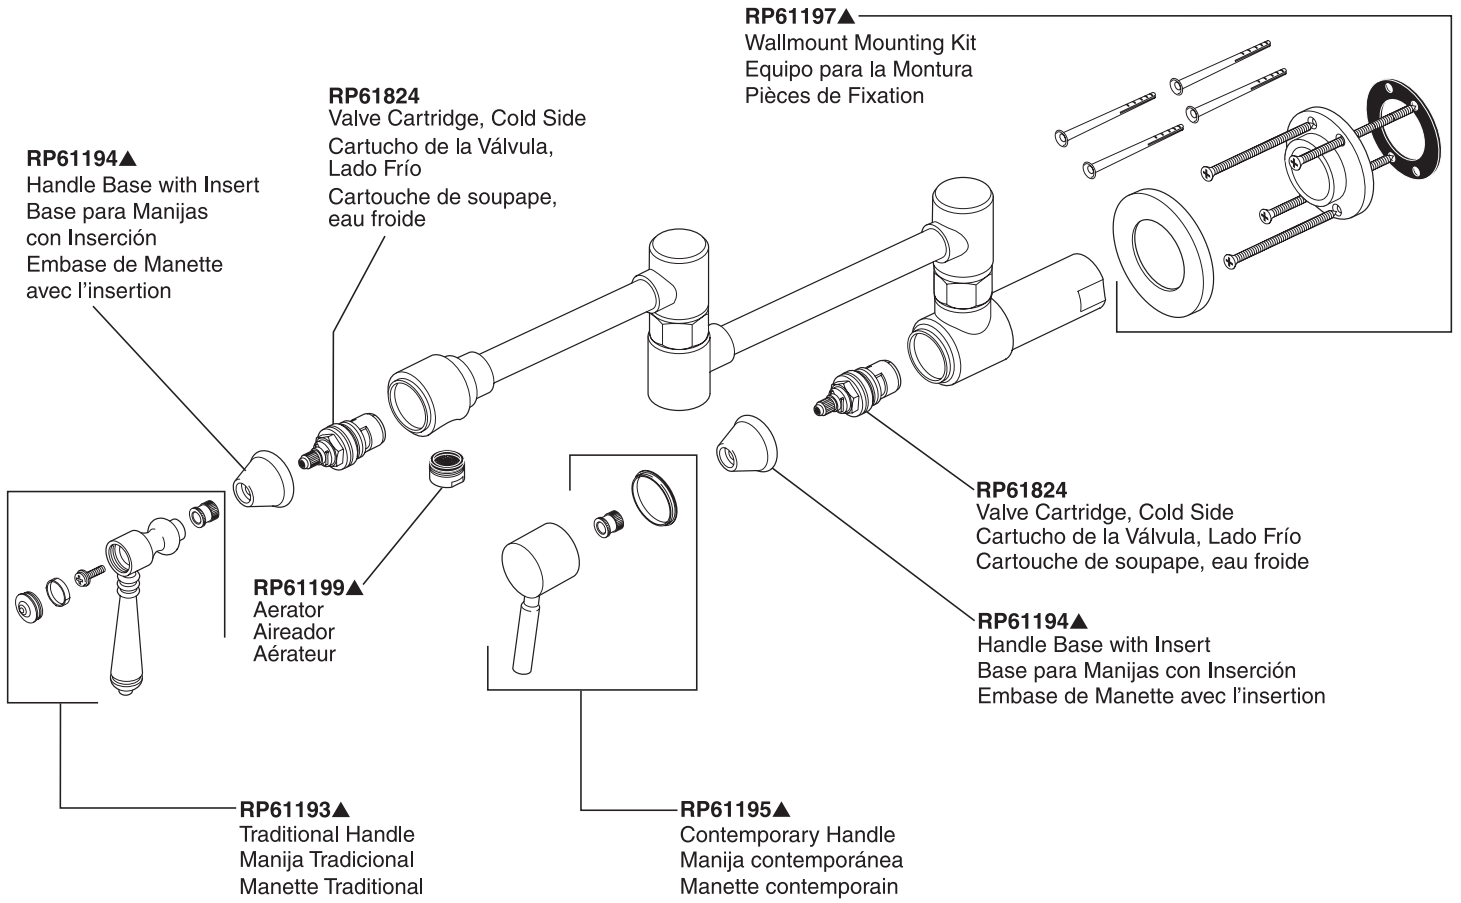

POT FILLERS

Models/Modelos—62810LF & 62820LF Series

KITCHEN

▲ Specify finish / Especificque el Acabado. (No Suffix is Required for Chrome/El sufijo no es requerido para el Cromo)