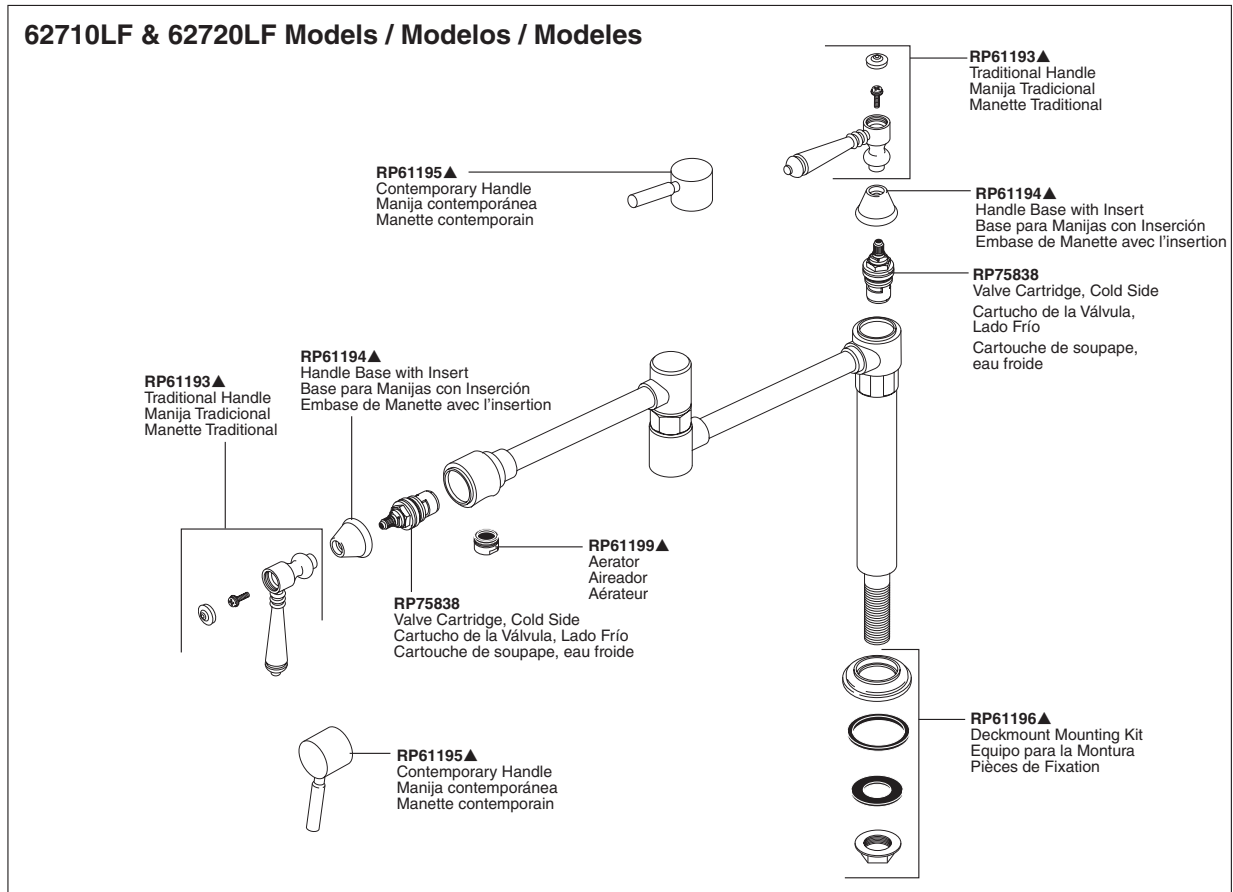

POT FILLERS—ON-WALL & DECK MOUNT

Models/Modelos—62710LF, 62720LF, 62810LF & 62820LF

62710LF & 62720LF Models / Modelos / Modeles

62810LF & 62820LF Models / Modelos / Modeles