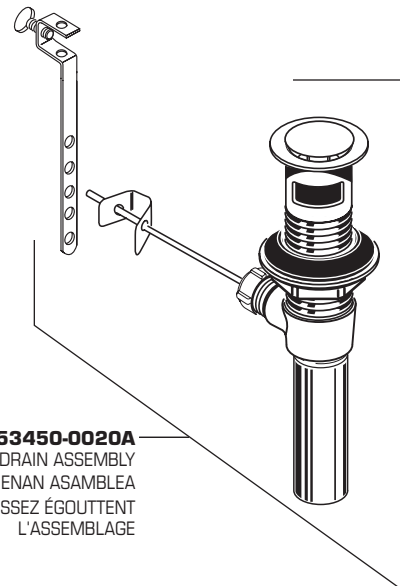

MONTERREY®
CAST CENTERSET FAUCETS
MOLDE GRIFOS de CENTERSET
ENSEMBLE DES ACTEURSROBINETS de CENTERSET

MODEL NUMBER
NÚMERO DE MODELO
NUMÉRO DE MODÈLE

6114.110
6114.111
6114.115
6114.116

Replace the "YYY" with appropriate finish code
 Reemplace las letras "YYY" por el código de acabado
 Remplacer le "YYY" par le code de finition approprié