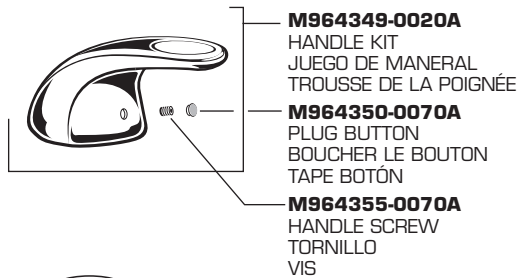

MONTERREY®
CAST CENTERSET FAUCETS
MOLDE GRIFOS de CENTERSET
ENSEMBLE DES ACTEURSROBINETS de CENTERSET

MODEL NUMBER
NÚMERO DE MODELO
NUMÉRO DE MODÈLE

6114.110
6114.111
6114.115
6114.116

Replace the "YYY" with appropriate finish code
 Reemplace las letras "YYY" por el código de acabado
 Remplacer le "YYY" par le code de finition approprié