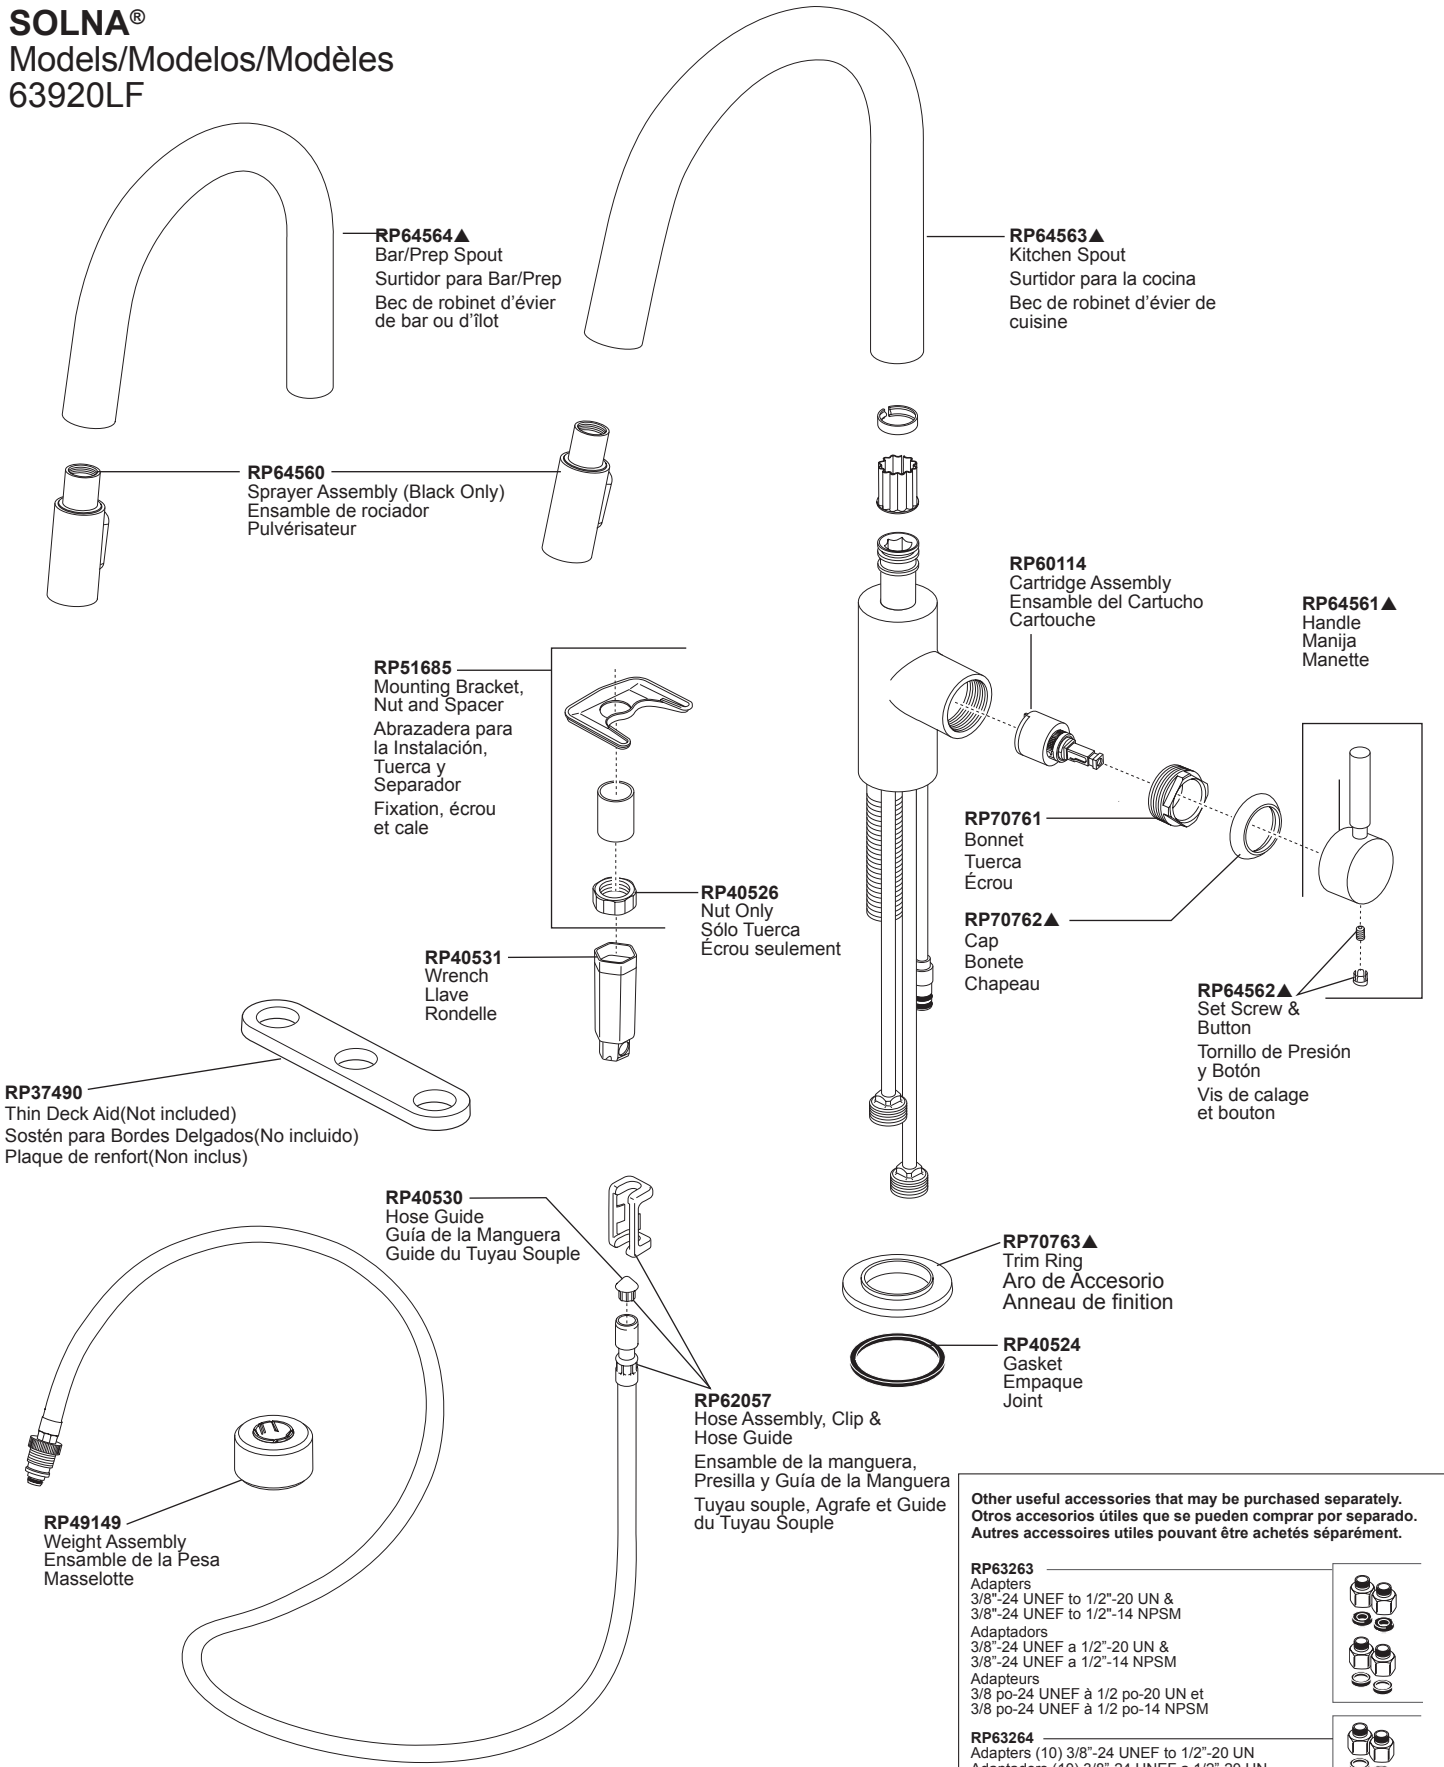

SOLNA®
Models/Modelos/Modèles
63920LF

Other useful accessories that may be purchased separately.
Otros accesorios útiles que se pueden comprar por separado.
Autres accessoires utiles pouvant être achetés séparément.

RP63263
Adapters
3/8"-24 UNEF to 1/2"-20 UN &
3/8"-24 UNEF to 1/2"-14 NPSM
Adaptadors
3/8"-24 UNEF a 1/2"-20 UN &
3/8"-24 UNEF a 1/2"-14 NPSM
Adapteurs
3/8 po-24 UNEF à 1/2 po-20 UN et
3/8 po-24 UNEF à 1/2 po-14 NPSM

RP63264
Adapters (10) 3/8"-24 UNEF to 1/2"-20 UN
Adaptadors (10) 3/8"-24 UNEF a 1/2"-20 UN
Adpteurs (10) 3/8 po-24 UNEF à 1/2 po-20 UN

RP63265
Adapters (10) 3/8"-24 UNEF to 1/2"-14 NPSM
Adaptadors (10) 3/8"-24 UNEF a 1/2"-14 NPSM
Adpteurs (10) 3/8 po-24 UNEF à 1/2 po-14 NPSM

▲Specify Finish / Especificque el Acabado / Précisez le Fini